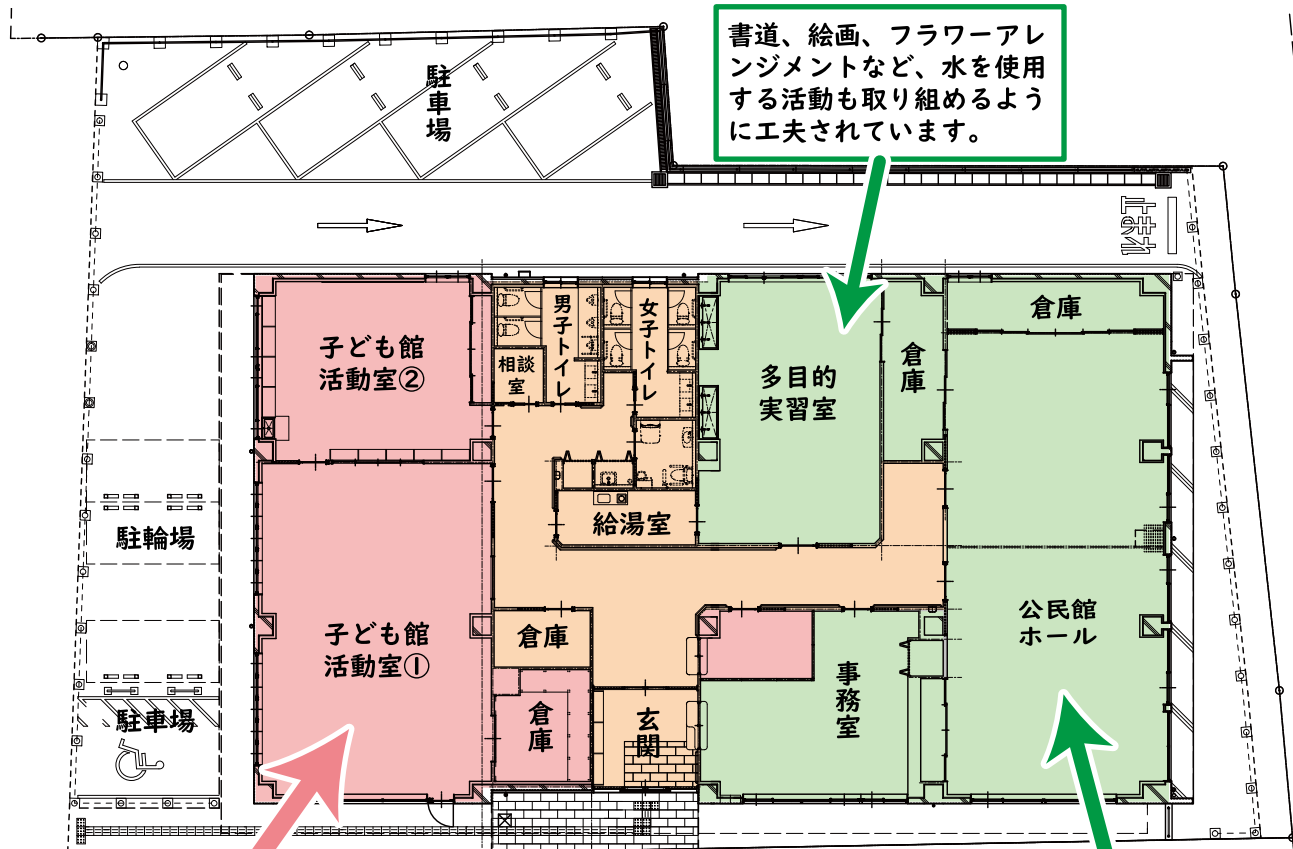

鷺山の新たなまちづくり拠点施設の概要

鷺山公民館・鷺山子ども館合築施設 及び 鷺山中洗公園 イメージ図

鷺山公民館・鷺山子ども館に隣接する公園は、施設の一体利用を視野に入れて、子ども達の遊び場としてだけでなく、健康遊具を導入し幅広い世代の地域住民の皆さんに利用してもらえるように工夫されています。

また、災害発生時には、避難場所として活用するため、防災井戸、防災倉庫、ソーラー照明、非常電源なども備える予定です。

鷺山子ども館エリアでは、読書や学習をしたり、ボール遊びをはじめ体をしっかりと動かして活動が出来るエリアになります。

凡例	
	鷺山公民館関連エリア
	鷺山子ども館関連エリア
	玄関、廊下、トイレ等供用エリア

100名程度の来場者が利用出来るホールを備えパーティション等で分割し柔軟に利用できるように工夫されています。

令和7年4月の新公民館・子ども館合築施設供用開始に向けて、様々なまちづくり活動を検討中！