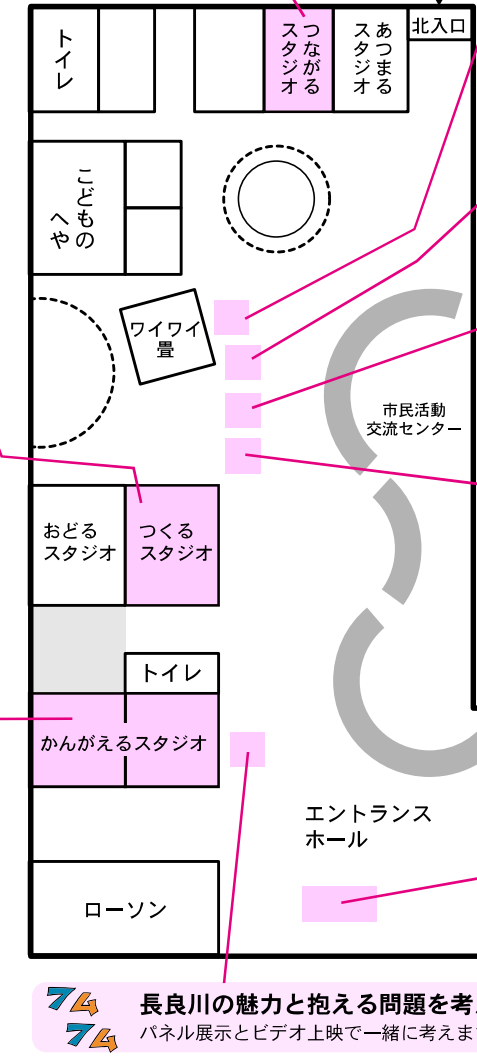

長良川の魅力と抱える問題を考えましょう。よみがえり長良川実行委員会
パネル展示とビデオ上映と一緒に考えます。

2月5日(土) 岐阜市庁舎北側広場

- 11:10-12:10 **冬でもハワイアン!フラダンスを楽しもう♪** ハーラウ・ワレア・ホアヘレ
  癒しのハワイアンミュージックにのせて優雅で楽しいフラダンスを笑顔いっぱいでお届けします。
- 13:00-14:00 **フム・ドキ・ワイワイゴスペルタイム♪** Praise of Ozaki
  ゴスペルを聴いて、感じて、楽しもう♪コロナ禍でも対策しつつ心が元気になるゴスペルをお届けします!
- 14:00-14:40 **みんなで元気!楽しいベリーダンスショー♪** ネシェベリーダンススタジオ
  日本唯一のトルコベリーダンススタジオがコロナを吹飛ばし元気で楽しくなるベリーダンスショーを披露します。

市民活動団体が
日頃の活動の成果を
発表します!

* 事前申込みの必要なプログラムについて当日空きがあれば参加可能です。イベント内容、タイムスケジュールは変更となる場合があります。
* マスクの着用、手指消毒にご協力をお願いします。発熱がある場合や体調のすぐれない方は参加をご遠慮ください。
* 新型コロナウイルス感染拡大の状況により、開催日程の変更または中止となる可能性があります。

2月6日(日) ドキドキテラス屋外 (メディアコスモス南側)

- 10:00-10:40 **ユリダンスセンター キッズダンス☆パフォーマンス** ユリダンスセンター
  3才~高校生までのキッズダンサーが元気いっぱいDANCE!!みんなで楽しんじゃおう!!
- 10:40-11:40 **紙芝居と歌と踊りのライブ** レインボーズ
  色とりどりの楽器と歌と踊り、手遊びに紙芝居の虹色音楽演奏を楽しんでください。
- 11:40-12:40 **冬でもハワイアン!フラダンスを楽しもう♪** ハーラウ・ワレア・ホアヘレ
  癒しのハワイアンミュージックにのせて優雅で楽しいフラダンスを笑顔いっぱいでお届けします。
- 12:40-13:20 **愛犬と同行避難訓練を体験してみよう。災害救助犬じゃがいもの実演と写真撮影会。**
  愛犬と参加、当団体が用意したゲージに入れて同行避難体験をします。しつけについてのアドバイスも。じゃがいもの記念撮影もあるよ!
- 13:20-14:00 **みんなで元気!楽しいベリーダンスショー♪** ネシェベリーダンススタジオ
  日本唯一のトルコベリーダンススタジオがコロナを吹飛ばし元気で楽しくなるベリーダンスショーを披露します。
- 14:00-15:00 **フム・ドキ・ワイワイゴスペルタイム♪** Praise of Ozaki
  ゴスペルを聴いて、感じて、楽しもう♪コロナ禍でも対策しつつ心が元気になるゴスペルをお届けします!

NPO法人
日本動物介護センター