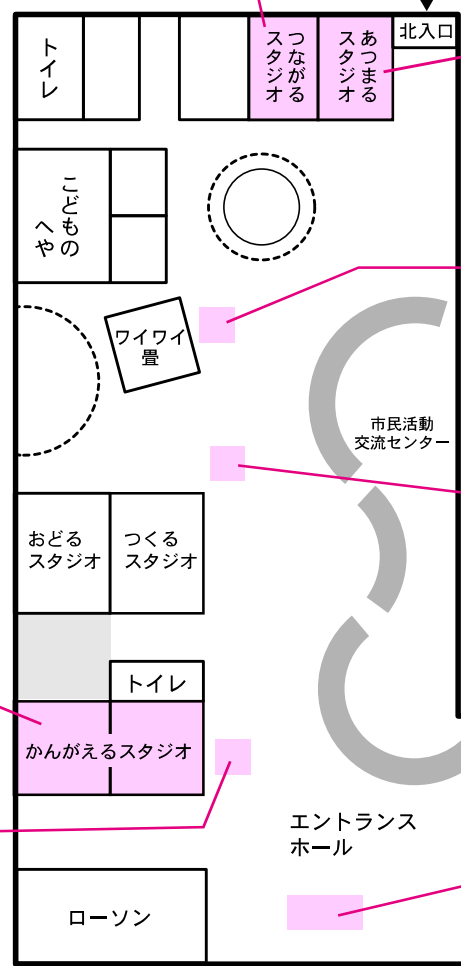

15:00~16:30
知創伝で育む
『シビックプライド』
 講師:RYUREX(MEGARYU)氏
 岐阜市ゆかりのアーティストRYUREX
 さんに、自身の活動中にある「シビック
 プライド」について講演していただきます。
 事前予約制。※オンラインあり

世界にひとつだけの布を
織ってみませんか？
布織体験できますよ！
 盲重複児・者のこれからを考える「ポコアポコ」
 視覚に障がいがある人と一緒に手織りを
 楽しみませんか。心が温かくなりますよ。
 手織り製品もステキです。