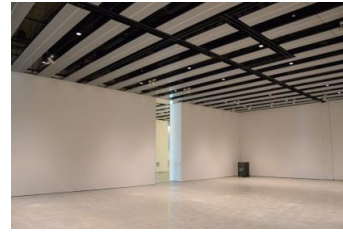

みんなの森 ぎふメディアコスモス
『みんなのギャラリー』（展示室）貸出予約状況
【令和6年5月】

- . . . 予約申込み可能です。
- . . . すでに予約が入っています。
- . . . 休館日

月	日	曜日	展示室
5	1	水	■
	2	木	■
	3	金	■
	4	土	■
	5	日	■
	6	月	■
	7	火	■
	8	水	○
	9	木	○
	10	金	○
	11	土	○
	12	日	○
	13	月	○
	14	火	○
	15	水	■
	16	木	■
	17	金	■
	18	土	■
	19	日	■
	20	月	■
	21	火	■
	22	水	■
	23	木	■
	24	金	■
	25	土	■
	26	日	■
	27	月	○
	28	火	■
	29	水	○
	30	木	○
	31	金	■