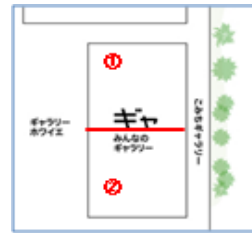

【面積】各159.9㎡
【使用時間】9:00~21:00
【使用料金】
1区画 14,240円/1日
2区画一体 22,790円/1日

みんなの森 ぎふメディアコスモス
『みんなのギャラリー』（展示室）貸出予約状況
【令和6年7月】

- . . . 予約申込み可能です。
- . . . すでに予約が入っています。
- . . . 休館日

月	日	曜日	展示室
7	1	月	■
	2	火	■
	3	水	■
	4	木	■
	5	金	■
	6	土	○
	7	日	○
	8	月	■
	9	火	■
	10	水	■
	11	木	■
	12	金	■
	13	土	○
	14	日	○
	15	月	■
	16	火	■
	17	水	■
	18	木	■
	19	金	■
	20	土	○
	21	日	○
	22	月	■
	23	火	■
	24	水	■
	25	木	■
	26	金	■
	27	土	○
	28	日	○
	29	月	■
	30	火	■
	31	水	■

【面積】 各159.9㎡
【使用時間】 9:00~21:00
【使用料金】
1区画 14,240円/1日
2区画一体 22,790円/1日

みんなの森 ぎふメディアコスモス
『みんなのギャラリー』（展示室）貸出予約状況
【令和6年8月】

- . . . 予約申込み可能です。
- . . . すでに予約が入っています。
- . . . 休館日

月	日	曜日	展示室
8	1	木	■
	2	金	■
	3	土	■
	4	日	■
	5	月	■
	6	火	■
	7	水	■
	8	木	■
	9	金	■
	10	土	■
	11	日	■
	12	月	■
	13	火	■
	14	水	■
	15	木	■
	16	金	■
	17	土	■
	18	日	■
	19	月	○
	20	火	■
	21	水	■
	22	木	■
	23	金	■
	24	土	■
	25	日	■
	26	月	■
	27	火	■
	28	水	○
	29	木	○
	30	金	■
	31	土	■

【面積】 各159.9㎡
【使用時間】 9:00~21:00
【使用料金】
1区画 14,240円/1日
2区画一体 22,790円/1日

みんなの森 ぎふメディアコスモス
『みんなのギャラリー』（展示室）貸出予約状況
【令和6年9月】

- . . . 予約申込み可能です。
- . . . すでに予約が入っています。
- . . . 休館日

月	日	曜日	展示室
9	1	日	■
	2	月	○
	3	火	■
	4	水	■
	5	木	■
	6	金	■
	7	土	■
	8	日	■
	9	月	■
	10	火	■
	11	水	■
	12	木	■
	13	金	■
	14	土	■
	15	日	■
	16	月	■
	17	火	■
	18	水	■
	19	木	■
	20	金	■
	21	土	■
	22	日	■
	23	月	■
	24	火	■
	25	水	■
	26	木	■
	27	金	■
	28	土	■
	29	日	■
	30	月	■

【面積】 各159.9㎡
【使用時間】 9:00~21:00
【使用料金】
1区画 14,240円/1日
2区画一体 22,790円/1日

みんなの森 ぎふメディアコスモス
『みんなのギャラリー』（展示室）貸出予約状況
【令和6年10月】

- . . . 予約申込み可能です。
- . . . すでに予約が入っています。
- . . . 休館日

月	日	曜日	展示室
10	1	火	■
	2	水	■
	3	木	■
	4	金	■
	5	土	■
	6	日	■
	7	月	■
	8	火	■
	9	水	■
	10	木	■
	11	金	■
	12	土	■
	13	日	■
	14	月	■
	15	火	■
	16	水	■
	17	木	■
	18	金	■
	19	土	■
	20	日	■
	21	月	■
	22	火	■
	23	水	■
	24	木	■
	25	金	■
	26	土	■
	27	日	■
	28	月	■
	29	火	■
	30	水	○
	31	木	■