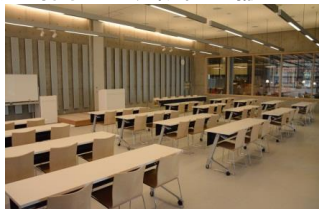

※使用時間には、設置・撤収の時間も含まれます。

【面積】各75.9㎡  
【使用時間】9:00~21:00  
【使用料金】  
1部屋 560円/1時間  
2部屋一体 890円/1時間  
【定員】各50人

【令和6年3月】

- ・・・予約申込み可能です。
- ◐・・・すでに予約が入っています。
- ・・・休館日

月	日	曜日	スタジオA-①																	スタジオA-②																
			9	10	11	12	13	14	15	16	17	18	19	20	21	9	10	11	12	13	14	15	16	17	18	19	20	21								
3	1	金																																		
	2	土																	○	○									○	○						
	3	日	○	○	○	○	○							○							○	○	○	○	○											
	4	月												○	○	○	○	○																		
	5	火												○	○	○	○	○																		
	6	水	○											○	○	○	○	○																		
	7	木																																		
	8	金												○	○												○	○								
	9	土																																		
	10	日												○	○	○	○	○																		
	11	月												○	○	○	○	○																		
	12	火												○	○	○	○	○																		
	13	水												○	○	○	○	○																		
	14	木												○	○	○	○	○																		
	15	金																																		
	16	土	○	○	○																															
	17	日																																		
	18	月												○	○	○	○	○																		
	19	火												○	○																					
	20	水												○	○	○	○	○																		
	21	木												○	○																					
	22	金												○	○	○	○	○																		
	23	土	○											○	○	○	○	○																		
	24	日																																		
	25	月																																		
	26	火																																		
	27	水												○	○	○																				
	28	木	○																																	
	29	金																																		
	30	土																																		
	31	日																																		