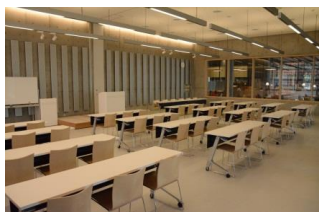

【令和6年3月】

- ○・・・予約申込み可能です。
- ◐・・・すでに予約が入っています。
- ■・・・休館日

月	日	曜日	スタジオA-①																	スタジオA-②																
			9	10	11	12	13	14	15	16	17	18	19	20	21	9	10	11	12	13	14	15	16	17	18	19	20	21								
3	1	金																																		
	2	土																	○	○									○	○						
	3	日	○	○	○	○	○							○							○	○	○	○	○											
	4	月												○	○	○	○	○																		
	5	火												○	○	○	○	○																		
	6	水	○											○	○	○	○	○																		
	7	木																																		
	8	金												○	○												○	○								
	9	土																																		
	10	日												○	○	○	○	○																		
	11	月												○	○	○	○	○																		
	12	火												○	○	○	○	○																		
	13	水												○	○	○	○	○																		
	14	木												○	○	○	○	○																		
	15	金																																		
	16	土	○	○	○																															
	17	日																																		
	18	月												○	○	○	○	○																		
	19	火												○	○																					
	20	水												○	○	○	○	○																		
	21	木												○	○																					
	22	金												○	○	○	○	○																		
	23	土	○											○	○	○	○	○																		
	24	日																																		
	25	月																																		
	26	火																																		
	27	水												○	○	○																				
	28	木	○																																	
	29	金																																		
	30	土																																		
	31	日																																		

※使用時間には、設置・撤収の時間も含まれます。

- 【面積】各75.9㎡
- 【定員】各50人
- 【使用時間】9:00～21:00
- 【使用料金】
  - 1部屋 560円/1時間
  - 2部屋一体 890円/1時間
- 【定員】各50人