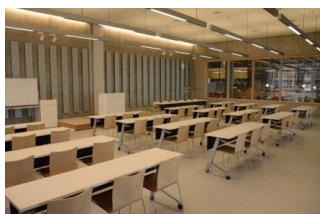

みんなの森 ぎふメディアコスモス
『かんがえるスタジオ』（スタジオA）貸出予約状況
【令和6年4月】

- …… 予約申込み可能です。
- ◐ …… すでに予約が入っています。
- …… 休館日

月	日	曜日	スタジオA-①											スタジオA-②																									
			9	10	11	12	13	14	15	16	17	18	19	20	21	9	10	11	12	13	14	15	16	17	18	19	20	21											
4	1	月	○	○	○	○	○	○	○	○	○	○	○	○	○	○	○	○	○	○	○	○	○	○	○	○	○	○	○	○	○	○	○	○	○	○	○	○	○
	2	火						○	○	○	○	○	○	○	○	○	○	○	○	○	○	○	○	○	○	○	○	○	○	○	○	○	○	○	○	○	○	○	○
	3	水					○	○	○	○	○	○	○	○	○	○	○	○	○	○	○	○	○	○	○	○	○	○	○	○	○	○	○	○	○	○	○	○	○
	4	木	○	○	○					○	○	○	○	○	○	○	○	○	○	○	○	○	○	○	○	○	○	○	○	○	○	○	○	○	○	○	○	○	○
	5	金	○	○	○	○	○	○	○	○	○	○	○	○	○	○	○	○	○	○	○	○	○	○	○	○	○	○	○	○	○	○	○	○	○	○	○	○	○
	6	土																																				○	
	7	日	○	○	○	○	○	○	○	○	○	○	○	○	○	○	○	○	○	○	○	○	○	○	○	○	○	○	○	○	○	○	○	○	○	○	○	○	
	8	月	○	○	○	○	○	○	○	○	○	○	○	○	○	○	○	○	○	○	○	○	○	○	○	○	○	○	○	○	○	○	○	○	○	○	○	○	○
	9	火	○	○	○	○	○	○	○	○	○	○	○	○	○	○	○	○	○	○	○	○	○	○	○	○	○	○	○	○	○	○	○	○	○	○	○	○	○
	10	水	○	○	○	○	○	○	○	○	○	○	○	○	○	○	○	○	○	○	○	○	○	○	○	○	○	○	○	○	○	○	○	○	○	○	○	○	○
	11	木	○	○	○																																		
	12	金																																					
	13	土																																					
	14	日	○	○	○	○	○	○	○	○	○	○	○	○	○	○	○	○	○	○	○	○	○	○	○	○	○	○	○	○	○	○	○	○	○	○	○	○	○
	15	月																																					
	16	火	○	○	○	○	○	○	○	○	○	○	○	○	○	○	○	○	○	○	○	○	○	○	○	○	○	○	○	○	○	○	○	○	○	○	○	○	○
	17	水																																					
	18	木	○	○	○																																		
	19	金	○	○	○	○	○	○	○	○	○	○	○	○	○	○	○	○	○	○	○	○	○	○	○	○	○	○	○	○	○	○	○	○	○	○	○	○	○
	20	土																																					
	21	日																																					
	22	月																																					
	23	火	○	○	○	○	○	○	○	○	○	○	○	○	○	○	○	○	○	○	○	○	○	○	○	○	○	○	○	○	○	○	○	○	○	○	○	○	
	24	水																																					
	25	木																																					
	26	金																																					
	27	土																																					
	28	日																																					
	29	月																																					
	30	火																																					

※使用時間には、設置・撤収の時間も含まれます。

【面積】各75.9㎡
【使用時間】9:00～21:00
【使用料金】
1部屋 560円/1時間
2部屋一体 890円/1時間
【定員】各50人