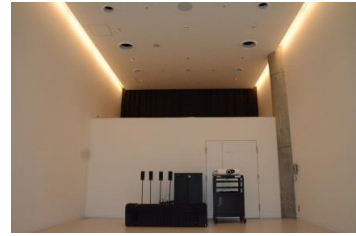

みんなの森 ぎふメディアコスモス
『つながるスタジオ』（スタジオD）貸出予約状況
【令和6年9月】

- . . . 予約申込み可能です。
- . . . すでに予約が入っています。
- . . . 休館日

月	日	曜日	9	10	11	12	13	14	15	16	17	18	19	20	21
9	1	日	■	■	■	○	○	○	○	○	○	○	○	○	○
	2	月	○	○	○	○	○	○	○	○	○	○	○	○	○
	3	火	○	○	○	○	○	○	○	○	○	○	○	○	○
	4	水	■	■	■	○	■	■	○	○	○	○	○	○	○
	5	木	○	○	○	○	○	○	○	○	○	○	○	○	○
	6	金	○	○	○	○	○	○	○	○	○	○	○	○	○
	7	土	○	○	○	○	○	○	○	○	○	○	○	○	○
	8	日	○	○	○	○	○	■	■	■	○	○	○	○	○
	9	月	○	○	○	○	○	○	○	○	○	○	○	○	○
	10	火	○	○	○	○	○	○	○	○	○	○	○	○	○
	11	水	○	○	○	○	○	○	○	○	○	○	○	○	○
	12	木	○	○	○	○	○	○	○	○	○	○	○	○	○
	13	金	○	○	○	○	○	○	○	○	○	○	○	○	○
	14	土	○	○	○	○	○	■	■	○	○	○	○	○	○
	15	日	○	○	○	○	○	○	○	○	○	○	○	○	○
	16	月	○	○	○	○	○	○	○	○	○	○	○	○	○
	17	火	○	○	○	○	○	○	○	○	○	○	○	○	○
	18	水	■	■	■	■	■	○	○	○	○	○	○	○	○
	19	木	○	○	○	○	○	○	○	○	○	○	○	○	○
	20	金	○	○	○	○	○	○	○	○	○	○	○	○	○
	21	土	○	○	○	○	○	○	○	○	○	○	○	○	○
	22	日	■	■	■	■	■	■	■	■	■	■	■	■	■
	23	月	■	■	■	○	○	○	○	○	○	○	○	○	○
	24	火	■	■	■	■	■	■	■	■	■	■	■	■	■
	25	水	○	○	○	○	○	○	○	○	○	○	○	○	○
	26	木	○	○	○	○	○	○	○	○	○	○	○	○	○
	27	金	○	○	○	○	■	■	■	■	■	■	■	■	■
	28	土	■	■	■	■	■	■	■	■	■	■	■	■	■
	29	日	■	■	■	■	■	■	■	■	■	■	■	■	■
	30	月	○	○	○	○	○	○	○	○	○	○	○	○	○

【面積】 35.0㎡
【使用時間】 9:00~21:00
【使用料金】 270円/1時間
【定員】 15人

※使用時間には、設置・撤収の時間も含まれます。