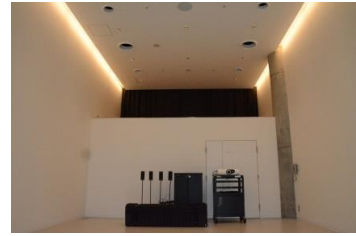

みんなの森 ぎふメディアコスモス
『つながるスタジオ』（スタジオD）貸出予約状況
【令和6年5月】

- . . . 予約申込み可能です。
- . . . すでに予約が入っています。
- . . . 休館日

月	日	曜日	9	10	11	12	13	14	15	16	17	18	19	20	21
5	1	水	○	○	○	○	■	■	○	○	○	○	○	○	○
	2	木	○	○	○	○	■	■	○	○	○	○	○	○	○
	3	金	○	○	○	○	○	○	○	○	○	■	■	■	■
	4	土	■	■	■	■	■	■	■	■	○	■	■	■	■
	5	日	○	○	■	■	■	■	■	○	○	○	○	○	○
	6	月	■	■	■	○	○	○	○	○	■	■	■	■	■
	7	火	○	○	○	○	■	■	■	■	■	■	■	■	■
	8	水	■	■	■	■	■	■	■	○	○	○	■	■	■
	9	木	■	■	■	■	■	■	■	■	■	■	■	■	■
	10	金	■	■	■	■	■	■	○	○	○	■	■	■	■
	11	土	○	○	○	○	■	■	■	■	■	■	■	■	■
	12	日	■	■	■	○	○	○	○	○	○	○	○	○	○
	13	月	○	○	○	○	○	○	○	○	○	○	○	○	○
	14	火	○	○	○	○	○	○	○	○	○	○	○	○	○
	15	水	■	■	○	○	○	○	○	○	○	○	○	○	○
	16	木	○	○	○	○	○	○	○	○	○	○	○	○	○
	17	金	■	■	○	○	○	○	○	○	○	○	○	○	○
	18	土	○	○	○	■	■	■	■	■	■	■	■	■	■
	19	日	■	■	■	○	○	○	○	○	○	○	○	○	○
	20	月	■	■	■	○	○	○	○	○	○	○	○	○	○
	21	火	■	■	○	○	○	○	○	○	○	○	○	○	○
	22	水	■	■	○	○	○	○	○	○	○	○	○	○	○
	23	木	■	■	○	○	○	○	○	○	○	○	○	○	○
	24	金	■	■	○	○	○	○	○	○	○	○	○	○	○
	25	土	■	■	○	○	○	○	○	○	○	○	○	○	○
	26	日	○	○	○	○	○	○	○	○	○	○	○	○	○
	27	月	■	■	○	○	○	○	○	○	○	○	○	○	○
	28	火	■	■	○	○	○	○	○	○	○	○	○	○	○
	29	水	■	■	○	○	○	○	○	○	○	○	○	○	○
	30	木	○	○	○	○	○	○	○	○	○	○	○	○	○
	31	金	○	○	○	○	○	○	○	○	○	○	○	○	○

【面積】 35.0㎡
【使用時間】 9:00~21:00
【使用料金】 270円/1時間
【定員】 15人

※使用時間には、設置・撤収の時間も含まれます。