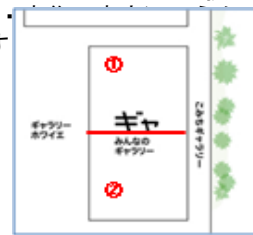

月	日	曜日	展示室①	展示室②
3	1	水	○	○
	2	木	○	○
	3	金	○	○
	4	土	■	■
	5	日	■	■
	6	月	○	○
	7	火	○	○
	8	水	■	■
	9	木	■	■
	10	金	■	■
	11	土	■	■
	12	日	■	■
	13	月	■	■
	14	火	■	■
	15	水	■	■
	16	木	■	■
	17	金	■	■
	18	土	■	■
	19	日	■	■
	20	月	■	■
	21	火	■	■
	22	水	■	■
	23	木	■	■
	24	金	■	■
	25	土	■	■
	26	日	■	■
	27	月	○	○
	28	火	■	■
	29	水	■	■
	30	木	■	■
	31	金	■	■

【面積】各159.9㎡
 【使用時間】9:00~21:00
 【使用料金】
 1区画 14,240円/1日
 2区画一体 22,790円/1日

※ギャラリー内のこまめな換気と、3密(密閉・密集・密室)のうち一つでも回避するよう対策をお願いします。

みんなの森 ぎふメディアコスモス
『みんなのギャラリー』（展示室）貸出予約状況
【令和5年4月】

- . . . 予約申込み可能です。
- . . . すでに予約が入っています。
- . . . 休館日

月	日	曜日	展示室①	展示室②
4	1	土	■	■
	2	日	■	■
	3	月	■	■
	4	火	■	■
	5	水	■	■
	6	木	■	■
	7	金	■	■
	8	土	■	■
	9	日	■	■
	10	月	■	■
	11	火	■	■
	12	水	■	■
	13	木	○	○
	14	金	■	■
	15	土	■	■
	16	日	■	■
	17	月	■	■
	18	火	■	■
	19	水	■	■
	20	木	■	■
	21	金	■	■
	22	土	■	■
	23	日	■	■
	24	月	○	○
	25	火	■	■
	26	水	○	○
	27	木	■	■
	28	金	■	■
	29	土	■	■
	30	日	■	■

【面積】 各159.9㎡
【使用時間】 9:00~21:00
【使用料金】
1区画 14,240円/1日
2区画一体 22,790円/1日

※ギャラリー内のこまめな換気と、3
密(密閉・密集・密着)を避けて
も回避す

みんなの森 ぎふメディアコスモス
『みんなのギャラリー』（展示室）貸出予約状況
【令和5年5月】

- . . . 予約申込み可能です。
- . . . すでに予約が入っています。
- . . . 休館日