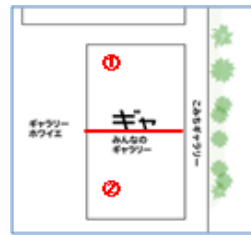

【面積】 各159.9㎡  
【使用時間】 9:00~21:00  
【使用料金】  
1区画 14,240円/1日  
2区画一体 22,790円/1日

みんなの森 ぎふメディアコスモス  
『みんなのギャラリー』（展示室）貸出予約状況  
【令和7年6月】

- . . . 予約申込み可能です。
- . . . すでに予約が入っています。
- . . . 休館日

月	日	曜日	展示室
6	1	日	
	2	月	
	3	火	
	4	水	
	5	木	
	6	金	
	7	土	
	8	日	
	9	月	
	10	火	
	11	水	
	12	木	
	13	金	
	14	土	
	15	日	
	16	月	
	17	火	
	18	水	
	19	木	
	20	金	
	21	土	
	22	日	
	23	月	
	24	火	
	25	水	
	26	木	
	27	金	
	28	土	
	29	日	
	30	月	

【面積】 各159.9㎡  
【使用時間】 9:00~21:00  
【使用料金】  
1区画 14,240円/1日  
2区画一体 22,790円/1日

みんなの森 ぎふメディアコスモス  
『みんなのギャラリー』（展示室）貸出予約状況  
【令和7年7月】

- . . . 予約申込み可能です。
- . . . すでに予約が入っています。
- . . . 休館日

月	日	曜日	展示室
7	1	火	■
	2	水	■
	3	木	■
	4	金	■
	5	土	■
	6	日	■
	7	月	■
	8	火	■
	9	水	■
	10	木	■
	11	金	■
	12	土	■
	13	日	■
	14	月	■
	15	火	○
	16	水	■
	17	木	■
	18	金	■
	19	土	■
	20	日	■
	21	月	■
	22	火	■
	23	水	■
	24	木	■
	25	金	■
	26	土	■
	27	日	■
	28	月	■
	29	火	■
	30	水	○
	31	木	■

【面積】 各159.9㎡  
【使用時間】 9:00~21:00  
【使用料金】  
1区画 14,240円/1日  
2区画一体 22,790円/1日

みんなの森 ぎふメディアコスモス  
『みんなのギャラリー』（展示室）貸出予約状況  
【令和7年8月】

- . . . 予約申込み可能です。
- . . . すでに予約が入っています。
- . . . 休館日

月	日	曜日	展示室
8	1	金	○
	2	土	■
	3	日	■
	4	月	■
	5	火	■
	6	水	■
	7	木	○
	8	金	○
	9	土	○
	10	日	○
	11	月	○
	12	火	○
	13	水	○
	14	木	○
	15	金	○
	16	土	○
	17	日	○
	18	月	○
	19	火	○
	20	水	○
	21	木	○
	22	金	○
	23	土	○
	24	日	○
	25	月	○
	26	火	■
	27	水	○
	28	木	○
	29	金	○
	30	土	○
	31	日	○