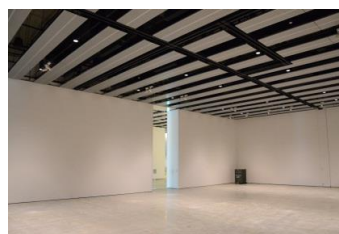

みんなの森 ぎふメディアコスモス
『みんなのギャラリー』（展示室）貸出予約状況
【令和7年1月】