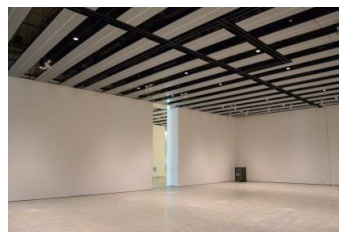

みんなの森 ぎふメディアコスモス
『みんなのギャラリー』（展示室）貸出予約状況
【令和6年8月】