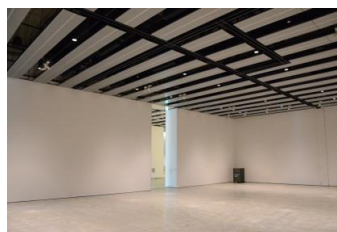

みんなの森 ぎふメディアコスモス
『みんなのギャラリー』（展示室）貸出予約状況
【令和7年2月】