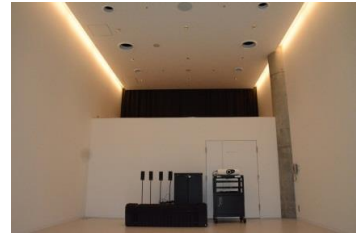

みんなの森 ぎふメディアコスモス
『つながるスタジオ』（スタジオD）貸出予約状況
【令和6年8月】

- . . . 予約申込み可能です。
- ◐ . . . すでに予約が入っています。
- ◑ . . . 休館日

月	日	曜日	9	10	11	12	13	14	15	16	17	18	19	20	21
8	1	木	○	◐	◐	◐	◐	◐	○	○	○	○	○	○	○
	2	金	○	○	○	○	○	○	○	○	○	○	○	○	○
	3	土	○	◐	◐	○	○	○	○	◐	◐	◐	◐	◐	◐
	4	日	○	○	◐	◐	◐	◐	◐	◐	◐	○	○	○	○
	5	月	○	◐	◐	○	◐	◐	○	◐	◐	◐	◐	◐	◐
	6	火	○	◐	◐	○	◐	◐	◐	○	○	○	○	○	○
	7	水	◐	◐	◐	○	◐	◐	◐	○	○	○	○	○	○
	8	木	○	○	○	○	○	○	○	○	○	○	○	○	○
	9	金	○	◐	◐	◐	◐	◐	◐	◐	◐	◐	◐	◐	◐
	10	土	○	○	○	○	○	○	○	○	○	○	○	○	○
	11	日	◐	◐	◐	◐	◐	◐	◐	○	○	○	○	○	○
	12	月	○	○	○	○	○	○	○	○	○	○	○	○	○
	13	火	○	○	○	○	○	○	○	○	○	○	○	○	○
	14	水	○	○	○	○	○	○	○	○	○	○	○	○	○
	15	木	○	○	○	○	○	○	○	○	○	○	○	○	○
	16	金	○	○	○	○	○	○	○	○	○	○	○	○	○
	17	土	○	◐	◐	○	◐	◐	◐	◐	◐	◐	◐	◐	◐
	18	日	○	◐	◐	◐	◐	◐	◐	○	○	○	○	○	○
	19	月	◐	◐	◐	○	○	○	○	○	○	○	○	○	○
	20	火	○	○	○	○	◐	◐	◐	◐	◐	◐	◐	◐	◐
	21	水	◐	◐	◐	◐	◐	◐	◐	◐	◐	◐	○	○	○
	22	木	○	◐	◐	◐	◐	◐	◐	◐	◐	◐	◐	◐	◐
	23	金	○	◐	◐	○	◐	◐	◐	○	○	○	○	○	○
	24	土	◐	◐	◐	◐	◐	○	◐	◐	◐	◐	◐	◐	◐
	25	日	○	◐	◐	○	○	◐	◐	○	○	○	○	○	○
	26	月	○	◐	◐	○	○	○	○	○	○	○	○	○	○
	27	火	◐	◐	◐	◐	◐	◐	◐	◐	◐	◐	◐	◐	◐
	28	水	◐	◐	◐	◐	◐	◐	◐	◐	◐	◐	◐	◐	○
	29	木	○	◐	◐	○	○	○	○	○	○	◐	◐	◐	◐
	30	金	○	○	○	○	○	○	○	○	○	◐	◐	◐	○
	31	土	◐	◐	◐	◐	◐	◐	○	○	○	○	○	○	○

【面積】 35.0㎡
【使用時間】 9:00~21:00
【使用料金】 270円/1時間
【定員】 15人

※使用時間には、設置・撤収の時間も含まれます。