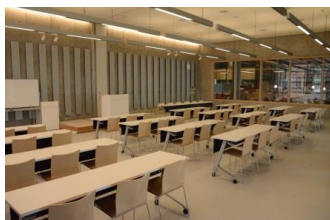

みんなの森 ぎふメディアコスモス
『かながえるスタジオ』（スタジオA）貸出予約状況
【令和7年3月】

- . . . 予約申込み可能です。
- . . . すでに予約が入っています。
- . . . 休館日

月	日	曜日	スタジオA																		
			9	10	11	12	13	14	15	16	17	18	19	20	21						
3	1	土	○	○	○	○	○	○	○	○	○	○	○	○	○	○	○	○	○	○	
	2	日	○	○	○	○	○	○	○	○	○	○	○	○	○	○	○	○	○	○	
	3	月	■	■	■	■	■	■	■	■	■	○	○	○							
	4	火	○	○	○	○	○	○	○	○	○	○	○	○	○	○	○	○	○	○	
	5	水	○	○	○	○	○	○	○	○	○	○	○	○	○	○	○	○	○	○	
	6	木	○	○	○	○	○	○	○	○	○	○	○	○	○	○	○	○	○	○	
	7	金	○	○	○	○	○	○	○	○	○	○	○	○	○	○	○	○	○	○	
	8	土	■	■	■	■	■	■	■	■	○	○	○	○							
	9	日	■	■	■	○	○	○	○	○	○	○	○	○	○	○	○	○	○	○	
	10	月	○	○	○	○	○	○	○	○	○	○	○	○	○	○	○	○	○	○	
	11	火	○	○	○	○	○	○	○	○	○	○	○	○	○	○	○	○	○	○	
	12	水	○	○	○	○	○	○	○	○	○	○	○	○	○	○	○	○	○	○	
	13	木	○	○	○	○	○	○	○	○	○	○	○	○	○	○	○	○	○	○	
	14	金	○	○	○	○	○	○	○	○	○	○	○	○	○	○	○	○	○	○	
	15	土	○	○	○	○	○	○	○	■	■	■	■	■	■	■	■	■	■	■	
	16	日	■	■	■	○	○	○	○	○	○	○	○	○	○	○	○	○	○	○	
	17	月	○	○	○	○	○	○	○	○	○	○	○	○	○	○	○	○	○	○	
	18	火	○	○	○	○	○	○	○	○	○	○	○	○	○	○	○	○	○	○	
	19	水	○	○	○	○	○	○	○	○	○	○	○	○	○	○	○	○	○	○	
	20	木	○	○	○	○	○	○	○	○	○	○	○	○	○	○	○	○	○	○	
	21	金	○	○	○	○	○	○	○	○	○	○	○	○	○	○	○	○	○	○	
	22	土	○	○	○	■	■	■	■	■	■	○	○	○	○						
	23	日	■	■	■	■	■	■	■	■	■	■	■	■	■	■	■	■	■	■	
	24	月	■	■	■	○	○	○	○	○	○	○	○	○	○	○	○	○	○	○	
	25	火	■	■	■	■	■	■	■	■	■	■	■	■	■	■	■	■	■	■	
	26	水	○	○	○	○	○	○	○	○	○	○	○	○	○	○	○	○	○	○	
	27	木	○	○	○	○	○	○	○	○	○	○	○	○	○	○	○	○	○	○	
	28	金	○	○	○	○	○	○	○	○	○	○	○	○	○	○	○	○	○	○	
	29	土	○	○	○	■	■	■	■	■	■	■	■	■	■	■	■	■	■	■	
	30	日	○	○	○	○	○	○	○	○	○	○	○	○	○	○	○	○	○	○	
	31	月	○	○	○	○	○	○	○	○	○	○	○	○	○	○	○	○	○	○	

※使用時間には、設置・撤収の時間も含まれます。

【面積】 各75.9㎡
【定員】 各50人
【使用時間】 9:00~21:00
【使用料金】
1部屋 560円/1時間
2部屋一体 890円/1時間
【定員】 各50人