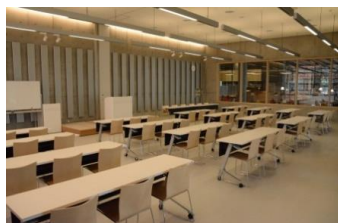

※使用時間には、設置・撤収の時間も含まれます。

【面積】 各75.9㎡  
 【使用時間】 9:00～21:00  
 【使用料金】  
     1部屋       560円/1時間  
     2部屋一体   890円/1時間  
 【定員】 各50人

【かながえるスタジオを分けて使用する場合の名称について】  
 西エントランスに近いほうから、かながえるスタジオA-1、かながえるスタジオA-2  
 となります。