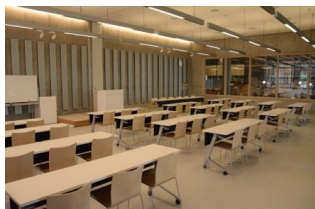

みんなの森 ぎふメディアコスモス
『かんがえるスタジオ』（スタジオA）貸出予約状況
【令和6年12月】

- ……予約申込み可能です。
- ……すでに予約が入っています。
- ……休館日

			スタジオA																
月	日	曜日	9	10	11	12	13	14	15	16	17	18	19	20	21				
12	1	日									○	○	○	○					
	2	月								○	○	○							
	3	火	○	○							○	○	○	○	○				
	4	水	○							○	○	○	○	○	○				
	5	木	○	○	○														
	6	金																	
	7	土									○	○							
	8	日									○	○	○	○	○				
	9	月										○	○	○	○				
	10	火									○	○	○	○	○				
	11	水				○									○				
	12	木	○								○	○							
	13	金				○									○				
	14	土																	
	15	日											○	○					
	16	月									○	○	○	○	○				
	17	火									○	○	○	○	○				
	18	水										○	○	○	○				
	19	木																	
	20	金													○				
	21	土										○	○	○	○				
	22	日										○	○	○	○				
	23	月										○	○	○	○				
	24	火	■																
	25	水	○	○	○														
	26	木	○											○	○				
	27	金									○	○							
	28	土												○	○				
	29	日						○	○	○	○	○	○	○	○				
	30	月	○	○	○	○	○	○	○	○	○	○	○	○	○				
	31	火	■																

※使用時間には、設置・撤収の時間も含まれます。

【面積】各75.9㎡
【使用時間】9:00~21:00
【使用料金】
1部屋 560円/1時間
2部屋一体 890円/1時間
【定員】各50人