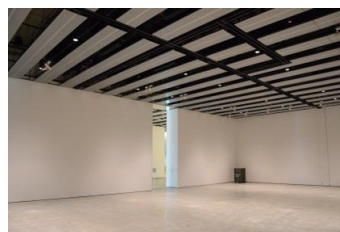

みんなの森 ぎふメディアコスモス
『みんなのギャラリー』（展示室）貸出予約状況
【令和6年6月】