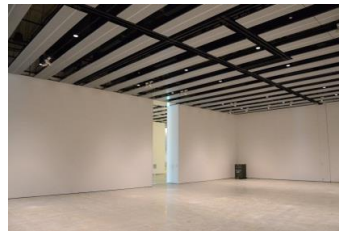

みんなの森 ぎふメディアコスモス
『みんなのギャラリー』（展示室）貸出予約状況
【令和6年7月】

- . . . 予約申込み可能です。
- . . . すでに予約が入っています。
- . . . 休館日