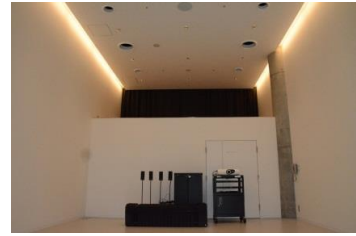

みんなの森 ぎふメディアコスモス
『つながるスタジオ』（スタジオD）貸出予約状況
【令和6年8月】

- . . . 予約申込み可能です。
- ◐ . . . すでに予約が入っています。
- ◑ . . . 休館日

月	日	曜日	9	10	11	12	13	14	15	16	17	18	19	20	21
8	1	木	○							○	○	○	○	○	○
	2	金									○	○	○	○	○
	3	土	○			○									
	4	日	○	○									○	○	○
	5	月	○			○			○					○	○
	6	火	○			○				○	○	○	○	○	○
	7	水				○				○	○	○	○	○	○
	8	木											○	○	○
	9	金	○				○	○	○	○	○	○	○	○	○
	10	土	○	○	○	○	○	○	○	○	○	○	○	○	○
	11	日													○
	12	月	○	○	○	○	○	○	○	○	○	○	○	○	○
	13	火	○	○	○	○	○	○	○	○	○	○	○	○	○
	14	水	○	○	○	○	○	○	○	○	○	○	○	○	○
	15	木	○	○	○	○	○	○	○	○	○	○	○	○	○
	16	金	○	○	○				○	○	○	○	○	○	○
	17	土	○			○									
	18	日	○							○	○	○	○	○	○
	19	月				○	○	○	○	○	○	○	○	○	○
	20	火				○			○	○	○	○	○	○	○
	21	水					○	○			○	○	○	○	○
	22	木	○									○			
	23	金	○			○			○	○	○	○			
	24	土					○						○	○	○
	25	日	○			○	○			○	○	○	○	○	○
	26	月	○			○	○	○	○	○	○	○	○	○	○
	27	火													
	28	水													○
	29	木	○			○	○	○	○	○	○				
	30	金								○	○				○
	31	土						○	○	○	○				

【面積】 35.0㎡
【使用時間】 9:00~21:00
【使用料金】 270円/1時間
【定員】 15人

※使用時間には、設置・撤収の時間も含まれます。