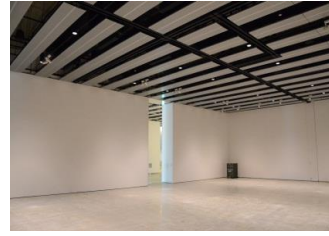

みんなの森 ぎふメディアコスモス
『みんなのギャラリー』（展示室）貸出予約状況
【令和7年5月】