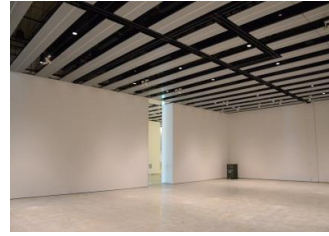

みんなの森 ギャラリー
『みんなのギャラリー』（展示室）貸出予約状況
【令和7年4月】