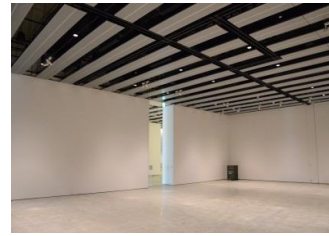

みんなの森 ぎふメディアコスモス
『みんなのギャラリー』（展示室）貸出予約状況
【令和7年8月】