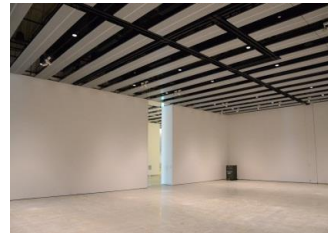

みんなの森 ぎふメディアコスモス
『みんなのギャラリー』（展示室）貸出予約状況
【令和7年1月】