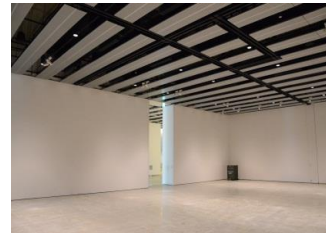

みんなの森 ギャラリー ぎふメディアコスモス
『みんなのギャラリー』（展示室）貸出予約状況
【令和8年1月】