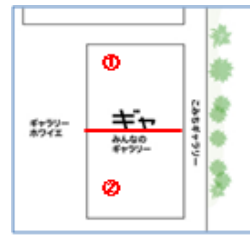

【面積】各159.9㎡  
【使用時間】9:00~21:00  
【使用料金】  
1区画 14,240円/1日  
2区画一体 22,790円/1日

みんなの森 ぎふメディアコスモス  
 『みんなのギャラリー』（展示室）貸出予約状況  
 【令和7年8月】

- . . . 予約申込み可能です。
- . . . すでに予約が入っています。
- . . . 休館日

月	日	曜日	展示室
8	1	金	
	2	土	
	3	日	
	4	月	
	5	火	
	6	水	
	7	木	
	8	金	
	9	土	
	10	日	
	11	月	
	12	火	
	13	水	
	14	木	
	15	金	
	16	土	
	17	日	
	18	月	
	19	火	
	20	水	
	21	木	
	22	金	
	23	土	
	24	日	
	25	月	○
	26	火	■
	27	水	
	28	木	
	29	金	
	30	土	
	31	日	

【面積】 各159.9㎡  
 【使用時間】 9:00~21:00  
 【使用料金】  
 1区画 14,240円/1日  
 2区画一体 22,790円/1日

みんなの森 ぎふメディアコスモス  
『みんなのギャラリー』（展示室）貸出予約状況  
【令和7年9月】

- . . . 予約申込み可能です。
- . . . すでに予約が入っています。
- . . . 休館日

月	日	曜日	展示室
9	1	月	
	2	火	
	3	水	
	4	木	
	5	金	
	6	土	
	7	日	
	8	月	
	9	火	
	10	水	
	11	木	
	12	金	
	13	土	
	14	日	
	15	月	
	16	火	
	17	水	
	18	木	
	19	金	
	20	土	
	21	日	
	22	月	
	23	火	
	24	水	
	25	木	
	26	金	
	27	土	
	28	日	
	29	月	
	30	火	

【面積】 各159.9㎡  
【使用時間】 9:00~21:00  
【使用料金】  
1区画 14,240円/1日  
2区画一体 22,790円/1日

みんなの森 ぎふメディアコスモス  
『みんなのギャラリー』（展示室）貸出予約状況  
【令和7年10月】

- . . . 予約申込み可能です。
- . . . すでに予約が入っています。
- . . . 休館日

月	日	曜日	展示室
10	1	水	
	2	木	
	3	金	
	4	土	
	5	日	
	6	月	
	7	火	
	8	水	
	9	木	
	10	金	
	11	土	
	12	日	
	13	月	
	14	火	
	15	水	
	16	木	
	17	金	
	18	土	
	19	日	
	20	月	
	21	火	
	22	水	
	23	木	
	24	金	
	25	土	
	26	日	
	27	月	
	28	火	
	29	水	
	30	木	
	31	金	