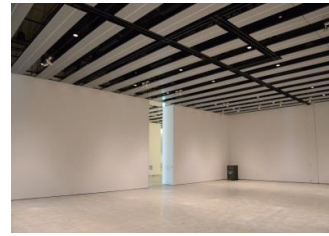

みんなの森 ぎふメディアコスモス
『みんなのギャラリー』（展示室）貸出予約状況
【令和7年3月】