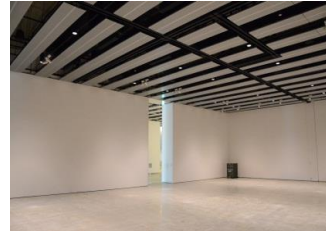

みんなの森 ぎふメディアコスモス
『みんなのギャラリー』（展示室）貸出予約状況
【令和7年10月】