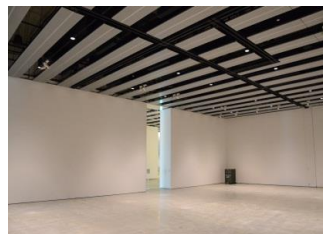

みんなの森 ぎふメディアコスモス
『みんなのギャラリー』（展示室）貸出予約状況
【令和7年6月】