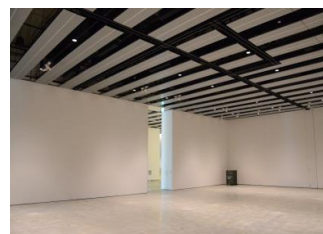

みんなの森 ぎふメディアコスモス  
 『みんなのギャラリー』（展示室）貸出予約状況  
 【令和6年12月】

- . . . 予約申込み可能です。
- . . . すでに予約が入っています。
- . . . 休館日

月	日	曜日	展示室
12	1	日	■
	2	月	■
	3	火	■
	4	水	■
	5	木	■
	6	金	■
	7	土	■
	8	日	■
	9	月	■
	10	火	■
	11	水	■
	12	木	■
	13	金	■
	14	土	■
	15	日	■
	16	月	■
	17	火	■
	18	水	■
	19	木	■
	20	金	■
	21	土	■
	22	日	■
	23	月	■
	24	火	■
	25	水	○
	26	木	○
	27	金	○
	28	土	○
	29	日	○
	30	月	○
	31	火	■