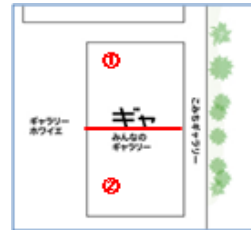

【面積】 各159.9㎡  
【使用時間】 9:00～21:00  
【使用料金】  
1区画 14,240円/1日  
2区画一体 22,790円/1日

みんなの森 ギャラリー  
 『みんなのギャラリー』（展示室）貸出予約状況  
 【令和7年4月】

- . . . 予約申込み可能です。
- . . . すでに予約が入っています。
- . . . 休館日

月	日	曜日	展示室
4	1	火	■
	2	水	○
	3	木	■
	4	金	■
	5	土	■
	6	日	■
	7	月	■
	8	火	■
	9	水	■
	10	木	○
	11	金	■
	12	土	■
	13	日	■
	14	月	■
	15	火	○
	16	水	■
	17	木	■
	18	金	■
	19	土	■
	20	日	■
	21	月	■
	22	火	■
	23	水	■
	24	木	■
	25	金	■
	26	土	■
	27	日	■
	28	月	■
	29	火	■
	30	水	■

【面積】 各159.9㎡  
 【使用時間】 9:00~21:00  
 【使用料金】  
 1区画 14,240円/1日  
 2区画一体 22,790円/1日

みんなの森 ぎふメディアコスモス  
『みんなのギャラリー』（展示室）貸出予約状況  
【令和7年5月】

- . . . 予約申込み可能です。
- . . . すでに予約が入っています。
- . . . 休館日

月	日	曜日	展示室
5	1	木	
	2	金	
	3	土	
	4	日	
	5	月	
	6	火	
	7	水	
	8	木	
	9	金	
	10	土	
	11	日	
	12	月	○
	13	火	
	14	水	
	15	木	
	16	金	
	17	土	
	18	日	
	19	月	
	20	火	
	21	水	
	22	木	
	23	金	
	24	土	
	25	日	
	26	月	
	27	火	
	28	水	
	29	木	
	30	金	
	31	土	

【面積】各159.9㎡  
【使用時間】9:00~21:00  
【使用料金】  
1区画 14,240円/1日  
2区画一体 22,790円/1日

みんなの森 ぎふメディアコスモス  
『みんなのギャラリー』（展示室）貸出予約状況  
【令和7年6月】

- . . . 予約申込み可能です。
- . . . すでに予約が入っています。
- . . . 休館日

月	日	曜日	展示室
6	1	日	
	2	月	
	3	火	
	4	水	
	5	木	
	6	金	
	7	土	
	8	日	
	9	月	
	10	火	
	11	水	
	12	木	
	13	金	
	14	土	
	15	日	
	16	月	
	17	火	
	18	水	
	19	木	
	20	金	
	21	土	
	22	日	
	23	月	
	24	火	
	25	水	
	26	木	
	27	金	
	28	土	
	29	日	
	30	月	

【面積】 各159.9㎡  
【使用時間】 9:00~21:00  
【使用料金】  
1区画 14,240円/1日  
2区画一体 22,790円/1日

みんなの森 ぎふメディアコスモス  
『みんなのギャラリー』（展示室）貸出予約状況  
【令和7年7月】

- . . . 予約申込み可能です。
- . . . すでに予約が入っています。
- . . . 休館日

月	日	曜日	展示室
7	1	火	■
	2	水	■
	3	木	■
	4	金	■
	5	土	○
	6	日	■
	7	月	■
	8	火	■
	9	水	■
	10	木	■
	11	金	■
	12	土	○
	13	日	■
	14	月	■
	15	火	■
	16	水	■
	17	木	■
	18	金	■
	19	土	○
	20	日	■
	21	月	■
	22	火	■
	23	水	■
	24	木	■
	25	金	■
	26	土	○
	27	日	■
	28	月	■
	29	火	■
	30	水	○
	31	木	■