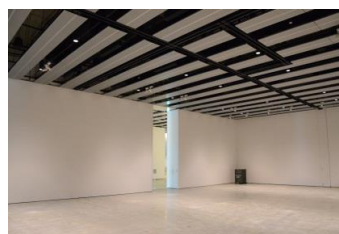

みんなの森 ぎふメディアコスモス
『みんなのギャラリー』（展示室）貸出予約状況
【令和6年10月】

- . . . 予約申込み可能です。
- . . . すでに予約が入っています。
- . . . 休館日