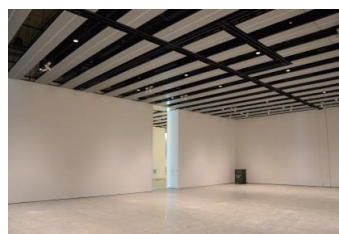

みんなの森 ぎふメディアコスモス
『みんなのギャラリー』（展示室）貸出予約状況
【令和7年3月】

- . . . 予約申込み可能です。
- . . . すでに予約が入っています。
- . . . 休館日