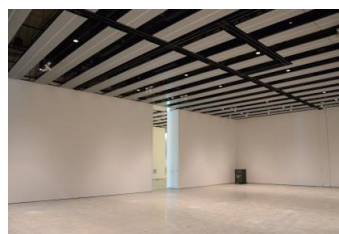

みんなの森 ぎふメディアコスモス
『みんなのギャラリー』（展示室）貸出予約状況
【令和7年1月】

- . . . 予約申込み可能です。
- . . . すでに予約が入っています。
- . . . 休館日