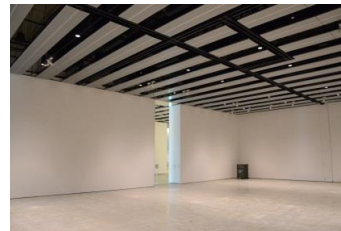

みんなの森 ぎふメディアコスモス
『みんなのギャラリー』（展示室）貸出予約状況
【令和6年12月】

- . . . 予約申込み可能です。
- . . . すでに予約が入っています。
- . . . 休館日