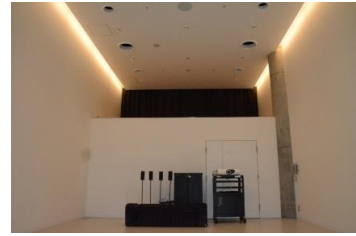

みんなの森 ぎふメディアコスモス
『つながるスタジオ』（スタジオD）貸出予約状況
【令和6年5月】

- . . . 予約申込み可能です。
- ◐ . . . すでに予約が入っています。
- ◑ . . . 休館日

月	日	曜日	9	10	11	12	13	14	15	16	17	18	19	20	21
5	1	水	○	○	○	○	◐	◐	○	○	○	○	○	○	○
	2	木	○	○	○	○	◐	◐	○	○	○	○	○	○	○
	3	金	○	○	○	○	○	○	○	○	○	○	○	○	○
	4	土	◐	◐	◐	◐	◐	◐	◐	◐	◐	◐	◐	◐	◐
	5	日	○	○	○	○	○	○	○	○	○	○	○	○	○
	6	月	◐	◐	◐	◐	◐	◐	◐	◐	◐	◐	◐	◐	◐
	7	火	○	○	○	○	○	○	○	○	○	○	○	○	○
	8	水	◐	◐	◐	◐	◐	◐	◐	◐	◐	◐	◐	◐	◐
	9	木	◐	◐	◐	◐	◐	◐	◐	◐	◐	◐	◐	◐	◐
	10	金	◐	◐	◐	◐	◐	◐	◐	◐	◐	◐	◐	◐	◐
	11	土	○	○	○	○	○	○	○	○	○	○	○	○	○
	12	日	◐	◐	◐	◐	◐	◐	◐	◐	◐	◐	◐	◐	◐
	13	月	○	○	○	○	○	○	○	○	○	○	○	○	○
	14	火	○	○	○	○	○	○	○	○	○	○	○	○	○
	15	水	◐	◐	◐	◐	◐	◐	◐	◐	◐	◐	◐	◐	◐
	16	木	○	○	○	○	○	○	○	○	○	○	○	○	○
	17	金	◐	◐	◐	◐	◐	◐	◐	◐	◐	◐	◐	◐	◐
	18	土	○	○	○	○	○	○	○	○	○	○	○	○	○
	19	日	◐	◐	◐	◐	◐	◐	◐	◐	◐	◐	◐	◐	◐
	20	月	○	○	○	○	○	○	○	○	○	○	○	○	○
	21	火	○	○	○	○	○	○	○	○	○	○	○	○	○
	22	水	○	○	○	○	○	○	○	○	○	○	○	○	○
	23	木	◐	◐	◐	◐	◐	◐	◐	◐	◐	◐	◐	◐	◐
	24	金	◐	◐	◐	◐	◐	◐	◐	◐	◐	◐	◐	◐	◐
	25	土	○	○	○	○	○	○	○	○	○	○	○	○	○
	26	日	○	○	○	○	○	○	○	○	○	○	○	○	○
	27	月	○	○	○	○	○	○	○	○	○	○	○	○	○
	28	火	◐	◐	◐	◐	◐	◐	◐	◐	◐	◐	◐	◐	◐
	29	水	○	○	○	○	○	○	○	○	○	○	○	○	○
	30	木	○	○	○	○	○	○	○	○	○	○	○	○	○
	31	金	○	○	○	○	○	○	○	○	○	○	○	○	○

【面積】 35.0㎡
【使用時間】 9:00~21:00
【使用料金】 270円/1時間
【定員】 15人

※使用時間には、設置・撤収の時間も含まれます。