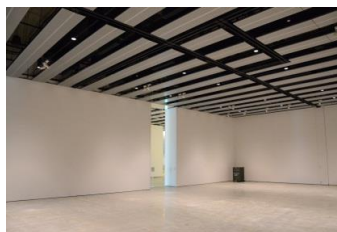

みんなの森 ぎふメディアコスモス
『みんなのギャラリー』（展示室）貸出予約状況
【令和7年8月】

- . . . 予約申込み可能です。
- . . . すでに予約が入っています。
- . . . 休館日