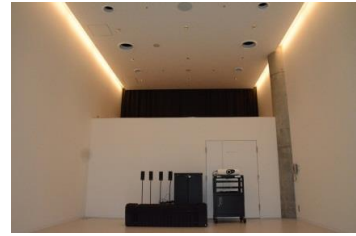

みんなの森 ぎふメディアコスモス
『つながるスタジオ』（スタジオD）貸出予約状況
【令和6年8月】

- . . . 予約申込み可能です。
- ◐ . . . すでに予約が入っています。
- ◑ . . . 休館日

月	日	曜日	9	10	11	12	13	14	15	16	17	18	19	20	21
8	1	木	○							○	○	○	○	○	○
	2	金	○	○	○	○	○	○	○	○	○	○	○	○	○
	3	土	○			○									
	4	日	○	○									○	○	○
	5	月	○			○			○				○	○	○
	6	火	○			○				○	○	○	○	○	○
	7	水				○				○	○	○	○	○	○
	8	木	○	○	○	○	○	○					○	○	○
	9	金	○				○	○	○	○	○	○	○	○	○
	10	土	○	○	○	○	○	○	○	○	○	○	○	○	○
	11	日								○	○	○	○	○	○
	12	月	○	○	○	○	○	○	○	○	○	○	○	○	○
	13	火	○	○	○	○	○	○	○	○	○	○	○	○	○
	14	水	○	○	○	○	○	○	○	○	○	○	○	○	○
	15	木	○	○	○	○	○	○	○	○	○	○	○	○	○
	16	金	○	○	○	○	○	○	○	○	○	○	○	○	○
	17	土	○			○									
	18	日	○							○	○	○	○	○	○
	19	月				○	○		○	○	○	○	○	○	○
	20	火	○	○	○	○			○	○	○	○	○	○	○
	21	水											○	○	○
	22	木	○									○			
	23	金	○			○			○	○	○	○			
	24	土					○						○	○	○
	25	日	○			○	○			○	○	○	○	○	○
	26	月	○			○	○	○	○	○	○	○	○	○	○
	27	火													
	28	水													○
	29	木	○			○	○	○	○	○	○				
	30	金	○	○	○	○	○	○	○	○	○				○
	31	土						○	○	○	○				

【面積】 35.0㎡
【使用時間】 9:00~21:00
【使用料金】 270円/1時間
【定員】 15人

※使用時間には、設置・撤収の時間も含まれます。