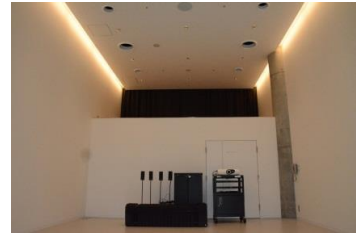

みんなの森 ぎふメディアコスモス
『つながるスタジオ』（スタジオD）貸出予約状況
【令和6年5月】

- . . . 予約申込み可能です。
- ◐ . . . すでに予約が入っています。
- ◑ . . . 休館日

月	日	曜日	9	10	11	12	13	14	15	16	17	18	19	20	21
5	1	水	○	○	○	○	◐	◐	○	○	○	○	○	○	○
	2	木	○	○	○	○	◐	◐	○	○	○	○	○	○	○
	3	金	○	○	○	○	○	○	○	○	○	○	○	○	○
	4	土	◐	◐	◐	◐	◐	◐	◐	◐	◐	◐	◐	◐	◐
	5	日	○	○	○	○	○	○	○	○	○	○	○	○	○
	6	月	◐	◐	◐	◐	◐	◐	◐	◐	◐	◐	◐	◐	◐
	7	火	○	○	○	○	○	○	○	○	○	○	○	○	○
	8	水	◐	◐	◐	◐	◐	◐	◐	◐	◐	◐	◐	◐	◐
	9	木	◐	◐	◐	◐	◐	◐	◐	◐	◐	◐	◐	◐	◐
	10	金	◐	◐	◐	◐	◐	◐	◐	◐	◐	◐	◐	◐	◐
	11	土	○	○	○	○	○	○	○	○	○	○	○	○	○
	12	日	◐	◐	◐	◐	◐	◐	◐	◐	◐	◐	◐	◐	◐
	13	月	○	○	○	○	○	○	○	○	○	○	○	○	○
	14	火	○	○	○	○	○	○	○	○	○	○	○	○	○
	15	水	◐	◐	◐	◐	◐	◐	◐	◐	◐	◐	◐	◐	◐
	16	木	○	○	○	○	○	○	○	○	○	○	○	○	○
	17	金	◐	◐	◐	◐	◐	◐	◐	◐	◐	◐	◐	◐	◐
	18	土	○	○	○	○	○	○	○	○	○	○	○	○	○
	19	日	◐	◐	◐	◐	◐	◐	◐	◐	◐	◐	◐	◐	◐
	20	月	○	○	○	○	○	○	○	○	○	○	○	○	○
	21	火	◐	◐	◐	◐	◐	◐	◐	◐	◐	◐	◐	◐	◐
	22	水	○	○	○	○	○	○	○	○	○	○	○	○	○
	23	木	○	○	○	○	○	○	○	○	○	○	○	○	○
	24	金	◐	◐	◐	◐	◐	◐	◐	◐	◐	◐	◐	◐	◐
	25	土	○	○	○	○	○	○	○	○	○	○	○	○	○
	26	日	○	○	○	○	○	○	○	○	○	○	○	○	○
	27	月	◐	◐	◐	◐	◐	◐	◐	◐	◐	◐	◐	◐	◐
	28	火	◑	◑	◑	◑	◑	◑	◑	◑	◑	◑	◑	◑	◑
	29	水	○	○	○	○	○	○	○	○	○	○	○	○	○
	30	木	○	○	○	○	○	○	○	○	○	○	○	○	○
	31	金	○	○	○	○	○	○	○	○	○	○	○	○	○

【面積】 35.0㎡
【使用時間】 9:00~21:00
【使用料金】 270円/1時間
【定員】 15人

※使用時間には、設置・撤収の時間も含まれます。