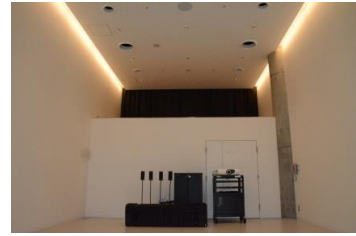

みんなの森 ぎふメディアコスモス
『つながるスタジオ』（スタジオD）貸出予約状況
【令和6年10月】

- . . . 予約申込み可能です。
- . . . すでに予約が入っています。
- . . . 休館日

月	日	曜日	9	10	11	12	13	14	15	16	17	18	19	20	21
10	1	火	○	○	○	○	○	○	○	○	○	○	○	○	○
	2	水	○	○	○	○	○	○	○	○	○	○	○	○	○
	3	木	○	○	○	○	○	○	○	○	○	○	○	○	○
	4	金	○	○	○	○	○	○	○	○	○	○	○	○	○
	5	土	○	○	○	○	○	○	○	○	○	○	○	○	○
	6	日	■	■	■	■	■	■	■	■	■	■	■	■	○
	7	月	○	○	○	○	○	○	○	○	○	○	○	○	○
	8	火	○	○	○	○	○	○	○	○	○	○	○	○	○
	9	水	○	○	○	○	○	○	○	○	○	○	○	○	○
	10	木	○	○	○	○	○	○	○	○	○	○	○	○	○
	11	金	○	○	○	○	○	○	○	○	○	○	○	○	○
	12	土	○	○	○	○	○	○	○	○	○	○	○	○	○
	13	日	○	○	○	○	○	○	○	○	○	○	○	○	○
	14	月	○	○	○	○	○	○	○	○	○	○	○	○	○
	15	火	○	○	○	○	○	○	○	○	○	○	○	○	○
	16	水	○	○	○	○	○	○	○	○	○	○	○	○	○
	17	木	■	■	■	■	■	■	■	■	■	■	■	■	■
	18	金	■	■	■	■	■	■	■	■	■	■	■	■	■
	19	土	■	■	■	■	■	■	■	■	■	■	■	■	■
	20	日	■	■	■	■	■	■	■	■	■	■	■	■	○
	21	月	○	○	○	○	○	○	○	○	○	○	○	○	○
	22	火	○	○	○	○	○	○	○	○	○	○	○	○	○
	23	水	■	■	■	■	■	■	■	■	■	■	■	■	■
	24	木	■	■	■	■	■	■	■	■	■	■	■	■	■
	25	金	■	■	■	■	■	■	■	■	■	■	■	■	■
	26	土	■	■	■	■	■	■	■	■	■	■	■	■	■
	27	日	■	■	■	■	■	■	■	■	■	■	■	■	○
	28	月	○	○	○	○	○	○	○	○	○	○	○	○	○
	29	火	■	■	■	■	■	■	■	■	■	■	■	■	■
	30	水	○	○	○	○	○	○	○	○	○	○	○	○	○
	31	木	○	○	○	○	○	○	○	○	○	○	○	○	○

【面積】 35.0㎡
【使用時間】 9:00~21:00
【使用料金】 270円/1時間
【定員】 15人

※使用時間には、設置・撤収の時間も含まれます。