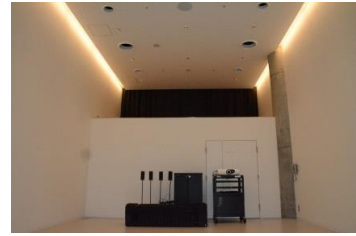

【面積】 35.0㎡
【使用時間】 9:00~21:00
【使用料金】 270円/1時間
【定員】 15人

※使用時間には、設置・撤収の時間も含まれます。

みんなの森 ぎふメディアコスモス
『つながるスタジオ』（スタジオD）貸出予約状況
【令和6年5月】

- . . . 予約申込み可能です。
- ◐ . . . すでに予約が入っています。
- ◑ . . . 休館日

月	日	曜日	9	10	11	12	13	14	15	16	17	18	19	20	21
5	1	水	○	○	◐	◐	◐	◐	○	○	○	○	○	○	○
	2	木	○	○	○	○	○	○	○	○	○	○	○	○	○
	3	金	◐	◐	◐	○	○	○	○	○	○	○	○	○	○
	4	土	○	○	○	◐	◐	◐	○	○	◐	◐	◐	◐	◐
	5	日	○	○	○	○	○	◐	◐	◐	○	○	○	○	○
	6	月	○	○	○	○	○	○	○	○	○	○	○	○	○
	7	火	○	○	○	○	◐	◐	◐	○	○	◐	◐	◐	◐
	8	水	◐	◐	◐	◐	◐	◐	◐	○	○	○	◐	◐	◐
	9	木	◐	◐	◐	◐	◐	◐	◐	◐	◐	◐	◐	◐	◐
	10	金	○	○	○	○	◐	◐	◐	○	○	○	◐	◐	◐
	11	土	◐	◐	◐	○	◐	◐	◐	◐	◐	◐	◐	◐	◐
	12	日	◐	◐	◐	○	○	○	○	○	○	○	○	○	○
	13	月	○	○	○	○	○	○	○	○	○	○	○	○	○
	14	火	○	○	○	○	○	○	○	○	○	○	○	○	○
	15	水	◐	◐	◐	○	○	○	○	○	○	○	○	○	○
	16	木	○	○	○	○	○	○	○	○	○	○	○	○	○
	17	金	◐	◐	◐	○	○	○	○	○	○	○	○	○	○
	18	土	○	○	○	○	○	○	○	○	○	○	○	○	○
	19	日	◐	◐	◐	○	○	○	○	○	○	○	○	○	○
	20	月	○	○	○	○	○	○	○	○	○	○	○	○	○
	21	火	○	○	○	○	○	○	○	○	○	○	○	○	○
	22	水	○	○	○	○	○	○	○	○	○	○	○	○	○
	23	木	◐	◐	◐	○	○	○	○	○	○	○	○	○	○
	24	金	◐	◐	◐	○	○	○	○	○	○	○	○	○	○
	25	土	○	○	○	○	○	○	○	○	○	○	○	○	○
	26	日	○	○	○	○	○	○	○	○	○	○	○	○	○
	27	月	○	○	○	○	○	○	○	○	○	○	○	○	○
	28	火	◐	◐	◐	○	○	○	○	○	○	○	○	○	○
	29	水	○	○	○	○	○	○	○	○	○	○	○	○	○
	30	木	○	○	○	○	○	○	○	○	○	○	○	○	○
	31	金	◐	◐	◐	○	○	○	○	○	○	○	○	○	○