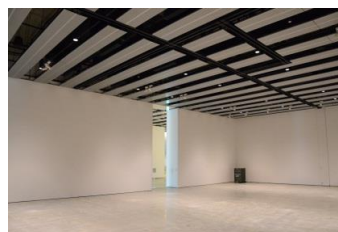

みんなの森 ぎふメディアコスモス
『みんなのギャラリー』（展示室）貸出予約状況
【令和6年6月】