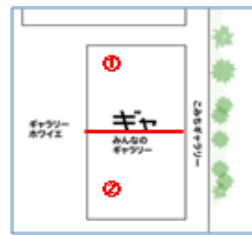

【面積】 各159.9㎡
 【使用時間】 9:00~21:00
 【使用料金】
 1区画 14,240円/1日
 2区画一体 22,790円/1日

みんなの森 ぎふメディアコスモス
 『みんなのギャラリー』（展示室）貸出予約状況
 【令和6年1月】

- . . . 予約申込み可能です。
- . . . すでに予約が入っています。
- . . . 休館日

月	日	曜日	展示室①	展示室②
1	1	月	■	■
	2	火	■	■
	3	水	■	■
	4	木	■	■
	5	金	■	■
	6	土	■	■
	7	日	■	■
	8	月	■	■
	9	火	■	■
	10	水	○	○
	11	木	○	○
	12	金	■	■
	13	土	■	■
	14	日	■	■
	15	月	■	■
	16	火	■	■
	17	水	■	■
	18	木	■	■
	19	金	■	■
	20	土	■	■
	21	日	■	■
	22	月	■	■
	23	火	■	■
	24	水	■	■
	25	木	■	■
	26	金	■	■
	27	土	■	■
	28	日	■	■
	29	月	■	■
	30	火	■	■
	31	水	○	○

【面積】 各159.9㎡
 【使用時間】 9:00~21:00
 【使用料金】
 1区画 14,240円/1日
 2区画一体 22,790円/1日

みんなの森 ぎふメディアコスモス
『みんなのギャラリー』（展示室）貸出予約状況
【令和6年2月】

- . . . 予約申込み可能です。
- . . . すでに予約が入っています。
- . . . 休館日

月	日	曜日	展示室①	展示室②
2	1	木	■	■
	2	金	■	■
	3	土	■	■
	4	日	■	■
	5	月	■	■
	6	火	■	■
	7	水	■	■
	8	木	■	■
	9	金	■	■
	10	土	■	■
	11	日	■	■
	12	月	■	■
	13	火	■	■
	14	水	■	■
	15	木	■	■
	16	金	■	■
	17	土	■	■
	18	日	■	■
	19	月	■	■
	20	火	■	■
	21	水	■	■
	22	木	○	○
	23	金	■	■
	24	土	■	■
	25	日	■	■
	26	月	■	■
	27	火	■	■
	28	水	■	■
	29	木	■	■

【面積】各159.9㎡
【使用時間】9:00~21:00
【使用料金】
1区画 14,240円/1日
2区画一体 22,790円/1日

みんなの森 ぎふメディアコスモス
 『みんなのギャラリー』（展示室）貸出予約状況
 【令和6年3月】

- . . . 予約申込み可能です。
- . . . すでに予約が入っています。
- . . . 休館日

月	日	曜日	展示室①	展示室②
3	1	金	■	■
	2	土	■	■
	3	日	■	■
	4	月	■	■
	5	火	■	■
	6	水	○	○
	7	木	■	■
	8	金	■	■
	9	土	■	■
	10	日	■	■
	11	月	○	○
	12	火	■	■
	13	水	■	■
	14	木	■	■
	15	金	■	■
	16	土	■	■
	17	日	■	■
	18	月	■	■
	19	火	■	■
	20	水	■	■
	21	木	■	■
	22	金	■	■
	23	土	■	■
	24	日	■	■
	25	月	■	■
	26	火	■	■
	27	水	■	■
	28	木	■	■
	29	金	■	■
	30	土	■	■
	31	日	■	■

【面積】 各159.9㎡
 【使用時間】 9:00~21:00
 【使用料金】
 1区画 14,240円/1日
 2区画一体 22,790円/1日

みんなの森 ぎふメディアコスモス
『みんなのギャラリー』（展示室）貸出予約状況
【令和6年4月】

- . . . 予約申込み可能です。
- . . . すでに予約が入っています。
- . . . 休館日

月	日	曜日	展示室①	展示室②
4	1	月	■	■
	2	火	■	■
	3	水	○	○
	4	木	■	■
	5	金	■	■
	6	土	■	■
	7	日	■	■
	8	月	■	■
	9	火	■	■
	10	水	■	■
	11	木	■	■
	12	金	■	■
	13	土	■	■
	14	日	■	■
	15	月	■	■
	16	火	■	■
	17	水	■	■
	18	木	■	■
	19	金	■	■
	20	土	■	■
	21	日	■	■
	22	月	■	■
	23	火	■	■
	24	水	■	■
	25	木	■	■
	26	金	■	■
	27	土	■	■
	28	日	■	■
	29	月	■	■
	30	火	■	■