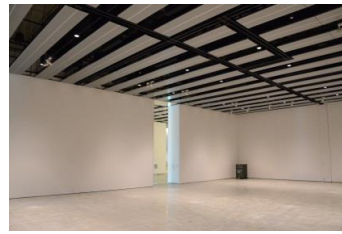

みんなの森 ぎふメディアコスモス
『みんなのギャラリー』（展示室）貸出予約状況
【令和7年5月】