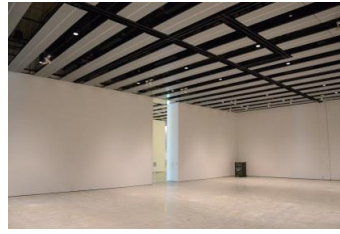

みんなの森 ぎふメディアコスモス
『みんなのギャラリー』（展示室）貸出予約状況
【令和6年10月】

- . . . 予約申込み可能です。
- . . . すでに予約が入っています。
- . . . 休館日