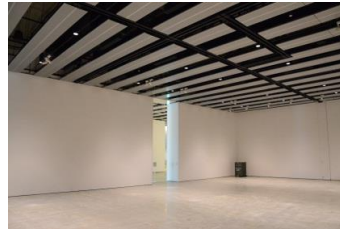

みんなの森 ぎふメディアコスモス
『みんなのギャラリー』（展示室）貸出予約状況
【令和7年1月】

- . . . 予約申込み可能です。
- . . . すでに予約が入っています。
- . . . 休館日