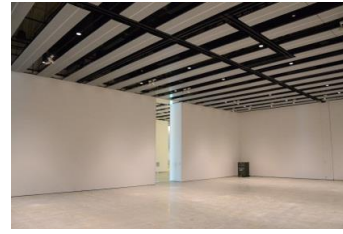

みんなの森 ぎふメディアコスモス
『みんなのギャラリー』（展示室）貸出予約状況
【令和6年5月】