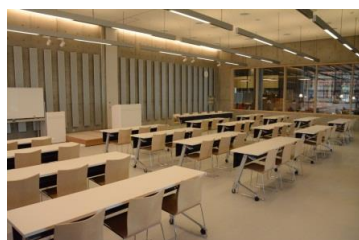

※使用時間には、設置・撤収の時間も含まれます。

【面積】各75.9㎡
【使用時間】9:00~21:00
【使用料金】
1部屋 560円/1時
2部屋一体 890円/1時
【定員】各50人

みんなの森 ぎふメディアコスモス
『かんがえるスタジオ』（スタジオA）貸出予約状況
【令和6年5月】

- . . . 予約申込み可能です。
- ◐ . . . すでに予約が入っています。
- ◑ . . . 休館日

			スタジオA												
月	日	曜日	9	10	11	12	13	14	15	16	17	18	19	20	21
5	1	水						○	○	○	○	○	○	○	○
	2	木	○	○	○										
	3	金	○	○	○							○	○	○	○
	4	土										○	○	○	○
	5	日	○	○	○						○	○	○	○	○
	6	月	○	○	○	○	○	○	○	○	○	○	○	○	○
	7	火	○	○	○	○	○	○	○						○
	8	水	○				○	○	○	○	○	○	○	○	○
	9	木										○			
	10	金				○						○	○	○	○
	11	土	○	○	○	○	○	○	○			○	○	○	○
	12	日					○					○	○	○	○
	13	月										○	○	○	○
	14	火								○	○				
	15	水										○			
	16	木	○	○	○	○									○
	17	金				○						○	○	○	○
	18	土									○				
	19	日										○	○	○	○
	20	月									○	○	○	○	○
	21	火									○	○	○	○	○
	22	水	○									○	○		
	23	木	○								○	○	○	○	○
	24	金													
	25	土					○	○	○	○	○	○	○	○	○
	26	日										○	○	○	○
	27	月	○	○	○	○				○	○	○	○	○	○
	28	火													
	29	水													○
	30	木													
	31	金										○	○		