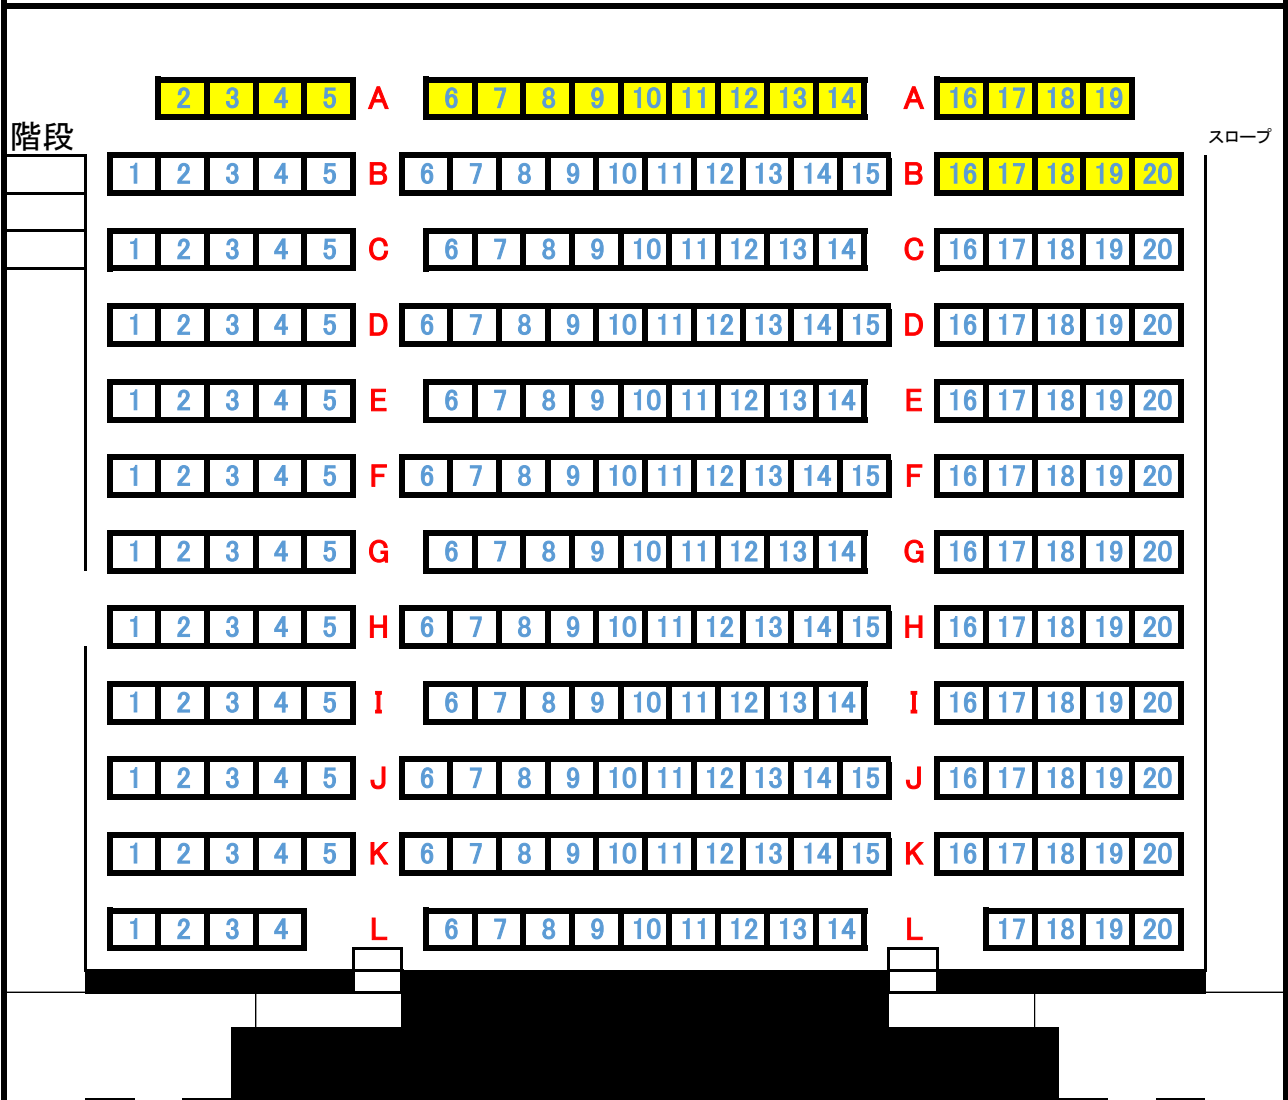

STAGE

常設 208席

※A列2~19、B列16~20は取り外してあります

最大 230席

※A列・B列の座席、設置及び撤去可能

ぎふメディアコスモス
GIFU MEDIA COSMOS