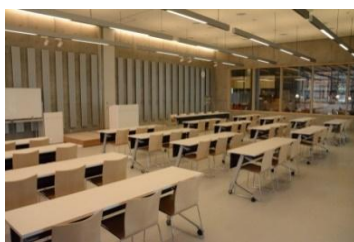

みんなの森 ぎふメディアコスモス
『かんがえるスタジオ』（スタジオA）貸出予約状況
【令和8年9月】

- . . . 予約申込み可能です。
- . . . すでに予約が入っています。
- . . . 休館日

月	日	曜日	スタジオA												
			9	10	11	12	13	14	15	16	17	18	19	20	21
9	1	火	■	■	■	■	○	○	○	○	○	○	○	○	
	2	水	■	■	■	■	■	■	■	■	■	■	■	■	
	3	木	■	■	■	■	■	■	■	■	■	■	■	■	
	4	金	○	○	○	○	○	○	○	○	○	○	○	○	
	5	土	■	■	■	■	■	■	■	■	■	○	○	○	
	6	日	■	■	■	■	■	■	■	■	■	○	○	○	
	7	月	○	○	○	○	○	○	○	○	○	○	○	○	
	8	火	○	○	○	○	○	○	○	○	○	○	○	○	
	9	水	■	■	■	■	■	■	■	■	■	■	■	■	
	10	木	■	■	■	■	■	■	○	○	○	○	○	○	
	11	金	○	○	○	○	○	○	■	■	■	■	■	■	
	12	土	■	■	■	■	■	■	○	○	○	○	○	○	
	13	日	■	■	■	■	■	■	○	○	○	○	○	○	
	14	月	■	■	■	■	■	■	○	○	○	○	○	○	
	15	火	○	○	○	○	○	○	○	○	○	○	○	○	
	16	水	○	○	○	○	○	○	○	○	○	○	○	○	
	17	木	○	○	○	○	○	○	○	○	○	○	○	○	
	18	金	○	○	○	○	○	○	○	○	○	○	○	○	
	19	土	■	■	■	■	■	■	■	■	■	○	○	○	
	20	日	■	■	■	■	■	■	■	■	■	○	○	○	
	21	月	○	○	○	○	○	○	○	○	○	○	○	○	
	22	火	○	○	○	○	○	○	○	○	○	○	○	○	
	23	水	○	○	○	○	○	○	○	○	○	○	○	○	
	24	木	■	■	■	■	○	○	○	○	○	○	○	○	
	25	金	■	■	■	■	■	■	■	■	■	■	■	■	
	26	土	■	■	■	■	■	■	■	■	■	■	■	■	
	27	日	■	■	■	■	■	■	■	■	■	■	■	■	
	28	月	○	○	○	○	○	○	○	○	○	○	○	○	
	29	火	■	■	■	■	■	■	■	■	■	■	■	■	
	30	水	■	■	■	■	■	■	■	■	○	○	○	○	

※使用時間には、設置・撤収の時間も含まれます。

【面積】各75.9㎡
【使用時間】9:00~21:00
【使用料金】
1部屋 670円/1時間
2部屋一体 1,060円/1時間
【定員】各50人