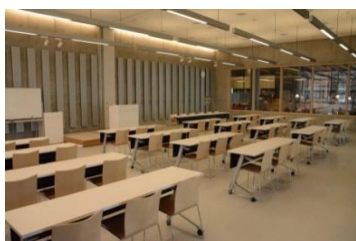

みんなの森 ぎふメディアコスモス
『かながえるスタジオ』（スタジオA）貸出予約状況
【令和8年8月】

- . . . 予約申込み可能です。
- . . . すでに予約が入っています。
- . . . 休館日

			スタジオA												
月	日	曜日	9	10	11	12	13	14	15	16	17	18	19	20	21
8	1	土	○	○	○							○	○	○	○
	2	日										○	○	○	○
	3	月										○	○	○	○
	4	火													
	5	水									○	○	○	○	○
	6	木	○										○	○	○
	7	金							○	○	○	○	○	○	○
	8	土										○	○	○	○
	9	日										○	○	○	○
	10	月	○	○	○	○	○	○	○	○	○	○	○	○	○
	11	火	○	○	○	○	○	○	○	○	○	○	○	○	○
	12	水				○	○	○	○	○	○	○	○	○	○
	13	木	○	○	○	○	○	○	○	○	○	○	○	○	○
	14	金	○	○	○	○	○	○	○	○	○	○	○	○	○
	15	土										○	○	○	○
	16	日	○			○	○	○	○	○	○	○	○	○	○
	17	月										○	○	○	○
	18	火										○	○	○	○
	19	水				○									○
	20	木	○									○	○	○	○
	21	金				○							○	○	○
	22	土				○							○	○	○
	23	日					○					○	○	○	○
	24	月										○	○	○	○
	25	火													
	26	水													
	27	木											○	○	○
	28	金											○	○	○
	29	土												○	○
	30	日												○	○
	31	月				○	○	○	○	○	○	○	○	○	○

※使用時間には、設置・撤収の時間も含まれます。

【面積】 各75.9㎡
【使用時間】 9:00~21:00
【使用料金】
1部屋 670円/1時間
2部屋一体 1,060円/1時間
【定員】 各50人