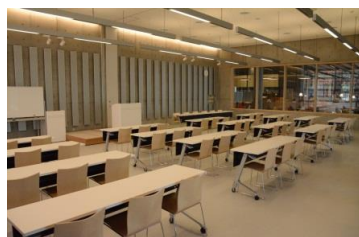

みんなの森 ぎふメディアコスモス
『かんがえるスタジオ』（スタジオA）貸出予約状況
【令和6年8月】

- . . . 予約申込み可能です。
- ◐ . . . すでに予約が入っています。
- . . . 休館日

			スタジオA												
月	日	曜日	9	10	11	12	13	14	15	16	17	18	19	20	21
8	1	木	◐	◐	◐	◐	◐	◐	◐	◐	◐	○	○	○	○
	2	金	○	○	○	○	○	○	○	○	○	○	○	○	○
	3	土	◐	◐	◐	◐	◐	◐	◐	◐	◐	◐	◐	◐	◐
	4	日	◐	◐	◐	◐	◐	◐	◐	◐	◐	◐	◐	◐	◐
	5	月	○	○	○	○	○	○	○	○	○	○	○	○	○
	6	火	○	○	○	○	○	○	○	○	○	○	○	○	○
	7	水	◐	◐	◐	◐	◐	◐	◐	◐	◐	◐	◐	◐	◐
	8	木	○	○	○	○	○	○	○	○	○	○	○	○	○
	9	金	○	○	○	○	○	○	○	○	○	○	○	○	○
	10	土	○	○	○	○	○	○	○	○	○	○	○	○	○
	11	日	○	○	○	○	○	○	○	○	○	○	○	○	○
	12	月	○	○	○	○	○	○	○	○	○	○	○	○	○
	13	火	○	○	○	○	○	○	○	○	○	○	○	○	○
	14	水	○	○	○	○	○	○	○	○	○	○	○	○	○
	15	木	○	○	○	○	○	○	○	○	○	○	○	○	○
	16	金	○	○	○	○	○	○	○	○	○	○	○	○	○
	17	土	◐	◐	◐	◐	◐	◐	◐	◐	◐	◐	◐	◐	◐
	18	日	◐	◐	◐	◐	◐	◐	◐	◐	◐	◐	◐	◐	◐
	19	月	◐	◐	◐	◐	◐	◐	◐	◐	◐	◐	◐	◐	◐
	20	火	◐	◐	◐	◐	◐	◐	◐	◐	◐	◐	◐	◐	◐
	21	水	○	○	○	○	○	○	○	○	○	○	○	○	○
	22	木	○	○	○	○	○	○	○	○	○	○	○	○	○
	23	金	◐	◐	◐	◐	◐	◐	◐	◐	◐	◐	◐	◐	◐
	24	土	◐	◐	◐	◐	◐	◐	◐	◐	◐	◐	◐	◐	◐
	25	日	◐	◐	◐	◐	◐	◐	◐	◐	◐	◐	◐	◐	◐
	26	月	◐	◐	◐	◐	◐	◐	◐	◐	◐	◐	◐	◐	◐
	27	火	■	■	■	■	■	■	■	■	■	■	■	■	■
	28	水	○	○	○	○	○	○	○	○	○	○	○	○	○
	29	木	◐	◐	◐	◐	◐	◐	◐	◐	◐	◐	◐	◐	◐
	30	金	○	○	○	○	○	○	○	○	○	○	○	○	○
	31	土	○	○	○	○	○	○	○	○	○	○	○	○	○

※使用時間には、設置・撤収の時間も含まれます。

【面積】各75.9㎡
【使用時間】9:00~21:00
【使用料金】
    1部屋   560円/1時間
    2部屋一体 890円/1時間
【定員】各50人