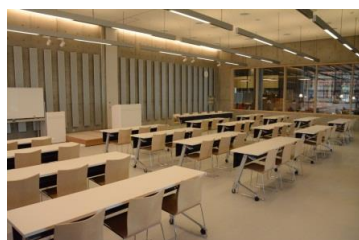

※使用時間には、設置・撤収の時間も含まれます。

【面積】各75.9㎡
 【使用時間】9:00~21:00
 【使用料金】
 1部屋 560円/1時
 2部屋一体 890円/1時
 【定員】各50人

みんなの森 ぎふメディアコスモス
『かんがえるスタジオ』（スタジオA）貸出予約状況
【令和6年5月】

- . . . 予約申込み可能です。
- ◐ . . . すでに予約が入っています。
- . . . 休館日