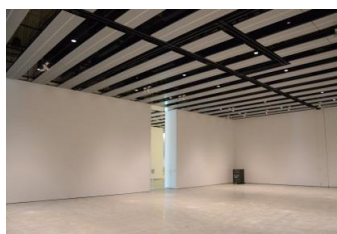

みんなの森 ぎふメディアコスモス
『みんなのギャラリー』（展示室）貸出予約状況
【令和7年1月】

- . . . 予約申込み可能です。
- . . . すでに予約が入っています。
- . . . 休館日