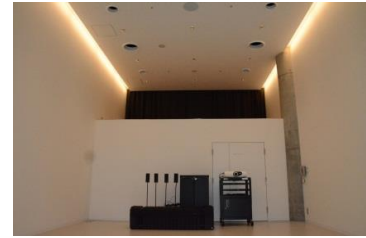

みんなの森 ぎふメディアコスモス
『つながるスタジオ』（スタジオD）貸出予約状況
【令和7年1月】

- . . . 予約申込み可能です。
- . . . すでに予約が入っています。
- . . . 休館日

月	日	曜日	9	10	11	12	13	14	15	16	17	18	19	20	21
1	1	水													
	2	木													
	3	金													
	4	土	○	○	○									○	○
	5	日									○	○	○	○	○
	6	月	○			○	○	○	○	○	○	○	○	○	○
	7	火	○	○	○	○				○	○	○			
	8	水				○					○	○	○		
	9	木	○				○	○	○	○	○	○			
	10	金	○	○	○	○				○			○		
	11	土	○	○	○							○			
	12	日									○	○	○	○	○
	13	月	○	○	○	○					○	○	○	○	○
	14	火			○	○						○			
	15	水	○			○				○	○	○	○		
	16	木									○	○			
	17	金	○			○	○				○	○	○	○	○
	18	土													○
	19	日	○											○	○
	20	月				○								○	○
	21	火	○			○				○	○	○			
	22	水													
	23	木	○			○									
	24	金	○	○	○	○				○	○	○			○
	25	土	○			○	○								
	26	日				○							○	○	○
	27	月	○			○	○	○						○	○
	28	火													
	29	水	○	○	○	○				○	○	○	○	○	○
	30	木	○								○	○			
	31	金	○			○				○	○				

【面積】 35.0㎡
【使用時間】 9:00~21:00
【使用料金】 270円/1時間
【定員】 15人

※使用時間には、設置・撤収の時間も含まれます。