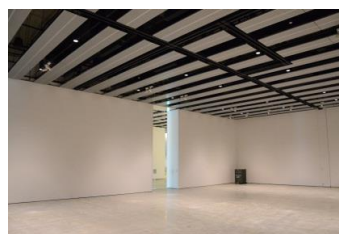

みんなの森 ぎふメディアコスモス  
『みんなのギャラリー』（展示室）貸出予約状況  
【令和6年7月】

- . . . 予約申込み可能です。
- . . . すでに予約が入っています。
- . . . 休館日

月	日	曜日	展示室
7	1	月	■
	2	火	■
	3	水	■
	4	木	■
	5	金	■
	6	土	■
	7	日	■
	8	月	■
	9	火	■
	10	水	■
	11	木	■
	12	金	■
	13	土	■
	14	日	■
	15	月	■
	16	火	■
	17	水	■
	18	木	■
	19	金	■
	20	土	■
	21	日	■
	22	月	■
	23	火	■
	24	水	■
	25	木	■
	26	金	■
	27	土	■
	28	日	■
	29	月	○
	30	火	■
	31	水	■