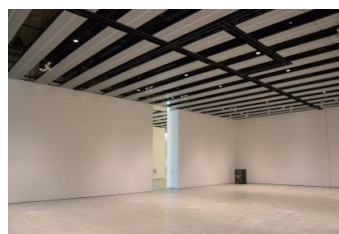

みんなの森 ぎふメディアコスモス
『みんなのギャラリー』（展示室）貸出予約状況
【令和7年8月】

- . . . 予約申込み可能です。
- . . . すでに予約が入っています。
- . . . 休館日