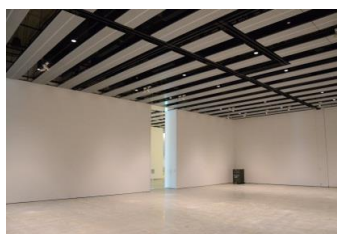

みんなの森 ぎふメディアコスモス
『みんなのギャラリー』（展示室）貸出予約状況
【令和6年10月】

- . . . 予約申込み可能です。
- . . . すでに予約が入っています。
- . . . 休館日