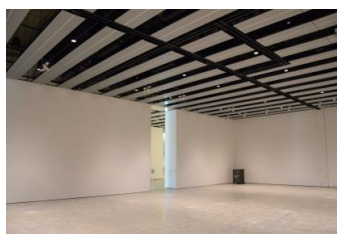

みんなの森 ぎふメディアコスモス
『みんなのギャラリー』（展示室）貸出予約状況
【令和6年12月】

- . . . 予約申込み可能です。
- . . . すでに予約が入っています。
- . . . 休館日