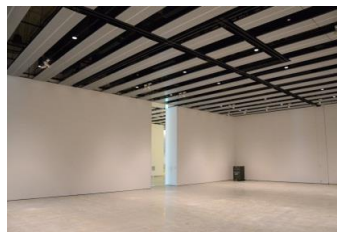

みんなの森 ぎふメディアコスモス
『みんなのギャラリー』（展示室）貸出予約状況
【令和7年2月】