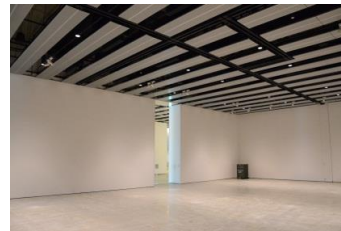

みんなの森 ぎふメディアコスモス
『みんなのギャラリー』（展示室）貸出予約状況
【令和7年3月】

- . . . 予約申込み可能です。
- . . . すでに予約が入っています。
- . . . 休館日