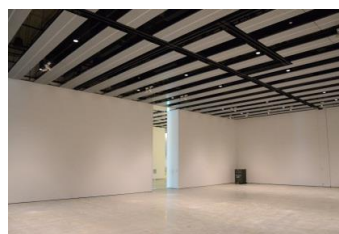

みんなの森 ギャラリー ぎふメディアコスモス
『みんなのギャラリー』（展示室）貸出予約状況
【令和6年8月】