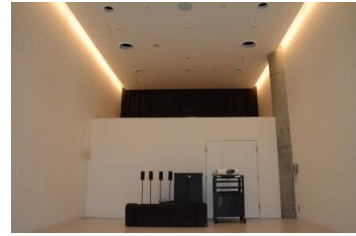

【面積】 35.0㎡  
【使用時間】 9:00~21:00  
【使用料金】 270円/1時間  
【定員】 15人

※使用時間には、設置・撤収の時間も含まれます。

みんなの森 ぎふメディアコスモス  
『つながるスタジオ』（スタジオD）貸出予約状況  
【令和6年8月】

- . . . 予約申込み可能です。
- ◐ . . . すでに予約が入っています。
- ◑ . . . 休館日

月	日	曜日	9	10	11	12	13	14	15	16	17	18	19	20	21
8	1	木	○	◐	◐	◐	◐	◐	○	○	○	○	○	○	○
	2	金	○	○	○	○	○	○	○	○	○	○	○	○	○
	3	土	○	◐	◐	○	○	○	○	◐	◐	◐	◐	◐	◐
	4	日	○	○	◐	◐	◐	◐	◐	◐	◐	○	○	○	○
	5	月	○	◐	◐	○	◐	◐	○	◐	◐	◐	◐	◐	◐
	6	火	○	◐	◐	○	◐	◐	◐	○	○	○	○	○	○
	7	水	◐	◐	◐	○	◐	◐	◐	○	○	○	○	○	○
	8	木	○	○	○	○	○	○	○	○	○	○	○	○	○
	9	金	○	◐	◐	◐	○	○	○	○	○	○	○	○	○
	10	土	○	○	○	○	○	○	○	○	○	○	○	○	○
	11	日	○	○	○	◐	◐	◐	◐	○	○	○	○	○	○
	12	月	○	○	○	○	○	○	○	○	○	○	○	○	○
	13	火	○	○	○	○	○	○	○	○	○	○	○	○	○
	14	水	○	○	○	○	○	○	○	○	○	○	○	○	○
	15	木	○	○	○	○	○	○	○	○	○	○	○	○	○
	16	金	○	○	○	○	○	○	○	○	○	○	○	○	○
	17	土	○	◐	◐	○	◐	◐	◐	◐	◐	◐	◐	◐	◐
	18	日	○	◐	◐	◐	◐	◐	◐	○	○	○	○	○	○
	19	月	◐	◐	◐	○	○	○	○	○	○	○	○	○	○
	20	火	○	○	○	○	◐	◐	◐	○	○	○	○	○	○
	21	水	◐	◐	◐	◐	◐	◐	◐	◐	◐	○	○	○	○
	22	木	○	◐	◐	◐	◐	◐	◐	◐	◐	◐	◐	◐	◐
	23	金	○	◐	◐	○	◐	◐	○	○	○	○	○	○	○
	24	土	◐	◐	◐	◐	○	◐	◐	◐	◐	◐	◐	◐	◐
	25	日	○	◐	◐	○	○	◐	◐	○	○	○	○	○	○
	26	月	○	○	○	○	○	○	○	○	○	○	○	○	○
	27	火	◑	◑	◑	◑	◑	◑	◑	◑	◑	◑	◑	◑	◑
	28	水	○	○	○	○	○	○	○	○	○	○	◐	◐	○
	29	木	○	◐	◐	○	○	○	○	○	○	◐	◐	◐	◐
	30	金	○	○	○	○	○	○	○	○	○	◐	◐	◐	○
	31	土	◐	◐	◐	◐	◐	◐	○	○	○	◐	◐	◐	◐