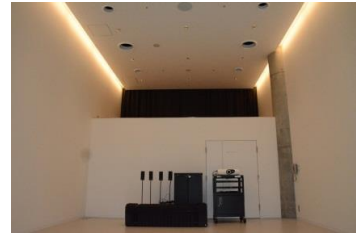

みんなの森 ぎふメディアコスモス
『つながるスタジオ』（スタジオD）貸出予約状況
【令和6年5月】

- . . . 予約申込み可能です。
- . . . すでに予約が入っています。
- . . . 休館日

月	日	曜日	9	10	11	12	13	14	15	16	17	18	19	20	21
5	1	水	○	○	○	○	■	■	○	○	○	○	○	○	○
	2	木	○	○	○	○	■	■	○	○	○	○	○	○	○
	3	金	○	○	○	○	○	○	○	○	○	■	■	■	■
	4	土	■	■	■	■	■	■	■	■	○	■	■	■	■
	5	日	○	○	■	■	■	■	■	○	○	○	○	○	○
	6	月	■	■	■	○	○	○	○	○	○	■	■	■	■
	7	火	○	○	○	○	■	■	■	■	■	■	■	■	■
	8	水	■	■	■	■	■	■	■	○	○	○	■	■	■
	9	木	■	■	■	■	■	■	■	■	■	■	■	■	■
	10	金	■	■	■	■	■	■	○	○	○	■	■	■	■
	11	土	○	○	○	○	■	■	■	■	■	■	■	■	■
	12	日	■	■	■	○	○	○	○	○	○	○	○	○	○
	13	月	○	○	○	○	○	○	○	○	○	○	○	○	○
	14	火	○	○	○	○	○	○	○	○	○	○	○	○	○
	15	水	■	■	○	○	○	○	○	○	○	○	○	○	○
	16	木	○	○	○	○	○	○	○	○	○	○	○	○	○
	17	金	■	■	○	○	○	○	○	○	○	○	○	○	○
	18	土	○	○	○	○	○	○	○	○	○	○	○	○	○
	19	日	■	■	■	○	○	○	○	○	○	○	○	○	○
	20	月	■	■	○	○	○	○	○	○	○	○	○	○	○
	21	火	○	○	○	○	○	○	○	○	○	○	○	○	○
	22	水	○	○	○	○	○	○	○	○	○	○	○	○	○
	23	木	■	■	○	○	○	○	○	○	○	○	○	○	○
	24	金	■	■	○	○	○	○	○	○	○	○	○	○	○
	25	土	○	○	○	○	○	○	○	○	○	○	○	○	○
	26	日	○	○	○	○	○	○	○	○	○	○	○	○	○
	27	月	○	○	○	○	○	○	○	○	○	○	○	○	○
	28	火	■	■	■	■	■	■	■	■	■	■	■	■	■
	29	水	■	■	○	○	○	○	○	○	○	○	○	○	○
	30	木	○	○	○	○	○	○	○	○	○	○	○	○	○
	31	金	○	○	○	○	○	○	○	○	○	○	○	○	○

【面積】 35.0㎡
【使用時間】 9:00~21:00
【使用料金】 270円/1時間
【定員】 15人

※使用時間には、設置・撤収の時間も含まれます。