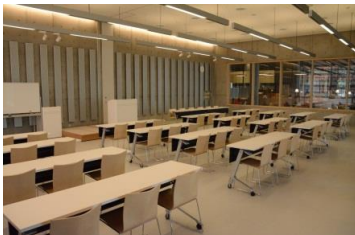

みんなの森 ぎふメディアコスモス

『かんがえるスタジオ』（スタジオA）貸出予約状況

【令和6年6月】

- . . . 予約申込み可能です。
- . . . すでに予約が入っています。
- . . . 休館日

			スタジオA																			
月	日	曜日	9	10	11	12	13	14	15	16	17	18	19	20	21							
6	1	土	■																			
	2	日	■																			
	3	月	■																			
	4	火	■																			
	5	水	■																			
	6	木	■																			
	7	金	■																			
	8	土	■																			
	9	日	■																			
	10	月	■																			
	11	火	■																			
	12	水	■																			
	13	木	■																			
	14	金	■																			
	15	土	■																			
	16	日	■																			
	17	月	■																			
	18	火	■																			
	19	水	■																			
	20	木	■																			
	21	金	■																			
	22	土	○	○		○	■															○
	23	日	■																			
	24	月	■																			
	25	火	■																			
	26	水	○							○	○	○	○	○	○	○						
	27	木	■																			
	28	金	○	○	■																	
	29	土	■																			
	30	日	■																			

※使用時間には、設置・撤収の時間も含まれます。

【面積】各75.9㎡
【使用時間】9:00~21:00
【使用料金】
    1部屋   560円/1時間
    2部屋一体 890円/1時間
【定員】各50人