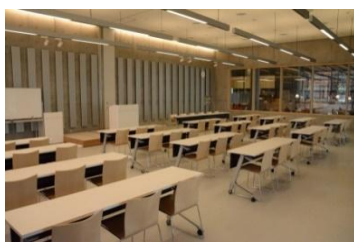

みんなの森 ぎふメディアコスモス
『かながえるスタジオ』（スタジオA）貸出予約状況
【令和8年9月】

- . . . 予約申込み可能です。
- . . . すでに予約が入っています。
- . . . 休館日

			スタジオA												
月	日	曜日	9	10	11	12	13	14	15	16	17	18	19	20	21
9	1	火						○	○	○	○	○	○	○	○
	2	水													
	3	木													
	4	金	○	○	○										
	5	土													
	6	日										○	○	○	○
	7	月	○	○	○	○	○	○						○	○
	8	火	○	○	○	○					○	○	○	○	○
	9	水													
	10	木													
	11	金	○												
	12	土										○	○	○	○
	13	日										○	○	○	○
	14	月									○	○	○	○	○
	15	火									○	○	○	○	○
	16	水													○
	17	木	○	○	○										
	18	金													
	19	土												○	○
	20	日										○	○	○	○
	21	月	○	○	○										○
	22	火										○	○	○	○
	23	水										○	○	○	○
	24	木													
	25	金													
	26	土													
	27	日													
	28	月													
	29	火													
	30	水											○	○	○

※使用時間には、設置・撤収の時間も含まれます。

【面積】各75.9㎡
【使用時間】9:00~21:00
【使用料金】
1部屋 670円/1時間
2部屋一体 1,060円/1時間
【定員】各50人