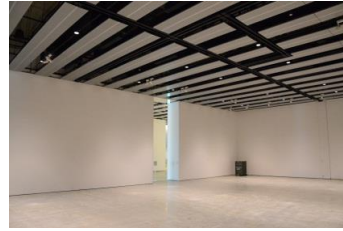

みんなの森 ぎふメディアコスモス
『みんなのギャラリー』（展示室）貸出予約状況
【令和7年9月】