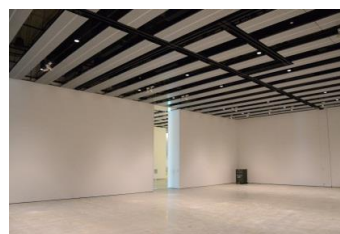

みんなの森 ギャラリー ぎふメディアコスモス
『みんなのギャラリー』（展示室）貸出予約状況
【令和7年5月】