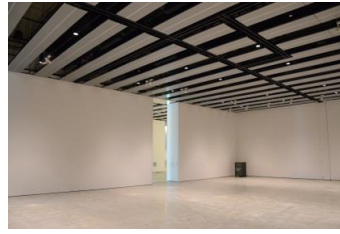

みんなの森 ぎふメディアコスモス
『みんなのギャラリー』（展示室）貸出予約状況
【令和7年8月】

- . . . 予約申込み可能です。
- . . . すでに予約が入っています。
- . . . 休館日