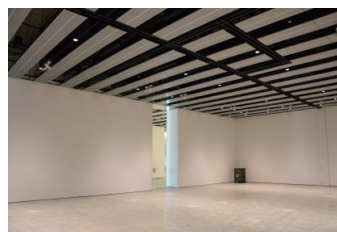

みんなの森 ぎふメディアコスモス
『みんなのギャラリー』（展示室）貸出予約状況
【令和7年11月】