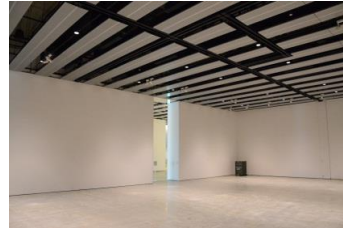

みんなの森 ぎふメディアコスモス
『みんなのギャラリー』（展示室）貸出予約状況
【令和7年6月】