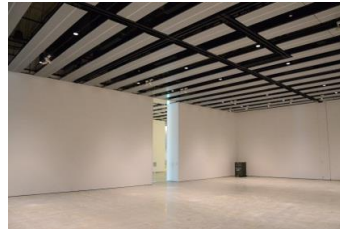

みんなの森 ぎふメディアコスモス
『みんなのギャラリー』（展示室）貸出予約状況
【令和7年1月】

- . . . 予約申込み可能です。
- . . . すでに予約が入っています。
- . . . 休館日