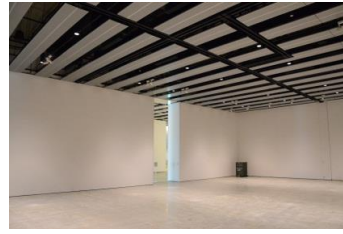

みんなの森 ぎふメディアコスモス
『みんなのギャラリー』（展示室）貸出予約状況
【令和7年10月】