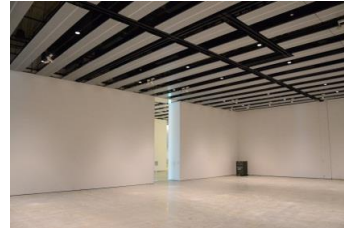

みんなの森 ぎふメディアコスモス
『みんなのギャラリー』（展示室）貸出予約状況
【令和7年4月】