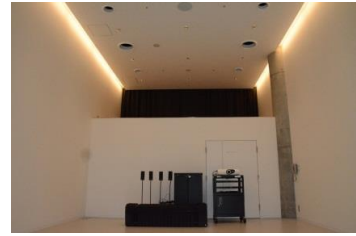

みんなの森 ぎふメディアコスモス
『つながるスタジオ』（スタジオD）貸出予約状況
【令和6年8月】

- . . . 予約申込み可能です。
- ◐ . . . すでに予約が入っています。
- ◑ . . . 休館日

月	日	曜日	9	10	11	12	13	14	15	16	17	18	19	20	21
8	1	木	○							○	○	○	○	○	○
	2	金				○	○	○	○	○	○	○	○	○	○
	3	土	○			○									
	4	日	○	○									○	○	○
	5	月	○			○			○					○	○
	6	火	○			○				○	○	○	○	○	○
	7	水				○				○	○	○	○	○	○
	8	木											○	○	○
	9	金	○				○	○	○	○	○	○	○	○	○
	10	土	○	○	○	○						○	○	○	○
	11	日									○	○	○	○	○
	12	月	○	○	○	○	○	○	○	○	○	○	○	○	○
	13	火	○	○	○	○	○	○	○	○	○	○	○	○	○
	14	水	○	○	○	○	○	○	○	○	○	○	○	○	○
	15	木	○	○	○	○	○	○	○	○	○	○	○	○	○
	16	金	○	○	○					○	○	○	○	○	○
	17	土	○			○									
	18	日	○								○	○	○	○	○
	19	月				○	○	○	○	○	○	○	○	○	○
	20	火				○				○	○	○	○	○	○
	21	水	○	○	○	○	○	○	○	○	○	○	○	○	○
	22	木	○									○			
	23	金	○			○				○	○	○	○		
	24	土					○						○	○	○
	25	日	○			○	○				○	○	○	○	○
	26	月	○			○	○	○	○	○	○	○	○	○	○
	27	火													
	28	水													○
	29	木	○			○	○	○	○	○	○	○			
	30	金	○	○	○	○	○	○	○	○	○				○
	31	土							○	○	○				

【面積】 35.0㎡
【使用時間】 9:00~21:00
【使用料金】 270円/1時間
【定員】 15人

※使用時間には、設置・撤収の時間も含まれます。