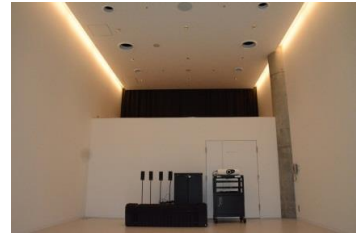

みんなの森 ぎふメディアコスモス
『つながるスタジオ』（スタジオD）貸出予約状況
【令和6年8月】

- . . . 予約申込み可能です。
- ◐ . . . すでに予約が入っています。
- ◑ . . . 休館日

月	日	曜日	9	10	11	12	13	14	15	16	17	18	19	20	21
8	1	木	○	○	○	◐	◐	◐	○	○	○	○	○	○	○
	2	金	○	○	○	○	○	○	○	○	○	○	○	○	○
	3	土	○	○	○	○	○	○	○	○	○	○	○	○	○
	4	日	○	○	○	○	◐	◐	◐	◐	○	○	○	○	○
	5	月	○	○	○	○	○	○	○	○	○	○	○	○	○
	6	火	○	○	○	○	○	○	○	○	○	○	○	○	○
	7	水	◐	◐	◐	○	○	○	○	○	○	○	○	○	○
	8	木	○	○	○	○	○	○	○	○	○	○	○	○	○
	9	金	○	○	○	○	○	○	○	○	○	○	○	○	○
	10	土	○	○	○	○	○	○	○	○	○	○	○	○	○
	11	日	○	○	○	○	○	○	○	○	○	○	○	○	○
	12	月	○	○	○	○	○	○	○	○	○	○	○	○	○
	13	火	○	○	○	○	○	○	○	○	○	○	○	○	○
	14	水	○	○	○	○	○	○	○	○	○	○	○	○	○
	15	木	○	○	○	○	○	○	○	○	○	○	○	○	○
	16	金	○	○	○	○	○	○	○	○	○	○	○	○	○
	17	土	○	○	○	○	○	○	○	○	○	○	○	○	○
	18	日	○	◐	◐	◐	◐	◐	◐	○	○	○	○	○	○
	19	月	◐	◐	◐	○	○	○	○	○	○	○	○	○	○
	20	火	○	○	○	○	○	○	○	○	○	○	○	○	○
	21	水	◐	◐	◐	◐	◐	◐	◐	○	○	○	○	○	○
	22	木	○	○	○	○	○	○	○	○	○	○	◐	◐	◐
	23	金	○	○	○	○	◐	◐	◐	○	○	○	○	○	○
	24	土	○	○	○	○	○	○	○	○	○	○	○	○	○
	25	日	◐	◐	◐	○	○	○	○	○	○	○	○	○	○
	26	月	○	○	○	○	○	○	○	○	○	○	○	○	○
	27	火	◑	◑	◑	◑	◑	◑	◑	◑	◑	◑	◑	◑	◑
	28	水	○	○	○	○	○	○	○	○	○	○	○	○	○
	29	木	○	○	○	○	○	○	○	○	○	○	○	○	○
	30	金	○	○	○	○	○	○	○	○	○	○	○	○	○
	31	土	○	○	○	○	○	○	○	○	○	○	○	○	○

【面積】 35.0㎡
【使用時間】 9:00~21:00
【使用料金】 270円/1時間
【定員】 15人

※使用時間には、設置・撤収の時間も含まれます。