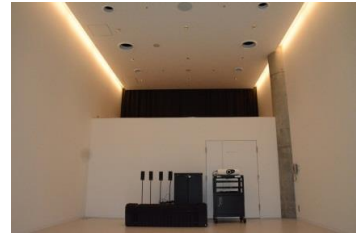

みんなの森 ぎふメディアコスモス
『つながるスタジオ』（スタジオD）貸出予約状況
【令和6年8月】

- . . . 予約申込み可能です。
- . . . すでに予約が入っています。
- . . . 休館日

月	日	曜日	9	10	11	12	13	14	15	16	17	18	19	20	21
8	1	木	○	○	○	■	■	■	○	○	○	○	○	○	○
	2	金	○	○	○	○	○	○	○	○	○	○	○	○	○
	3	土	○	○	○	○	○	○	○	○	○	○	○	○	○
	4	日	○	○	○	○	■	■	■	○	○	○	○	○	○
	5	月	○	○	○	○	○	○	○	○	○	○	○	○	○
	6	火	○	○	○	○	○	○	○	○	○	○	○	○	○
	7	水	■	■	■	○	○	○	○	○	○	○	○	○	○
	8	木	○	○	○	○	○	○	○	○	○	○	○	○	○
	9	金	○	○	○	○	○	○	○	○	○	○	○	○	○
	10	土	○	○	○	○	○	○	○	○	○	○	○	○	○
	11	日	○	○	○	○	○	○	○	○	○	○	○	○	○
	12	月	○	○	○	○	○	○	○	○	○	○	○	○	○
	13	火	○	○	○	○	○	○	○	○	○	○	○	○	○
	14	水	○	○	○	○	○	○	○	○	○	○	○	○	○
	15	木	○	○	○	○	○	○	○	○	○	○	○	○	○
	16	金	○	○	○	○	○	○	○	○	○	○	○	○	○
	17	土	○	○	○	○	○	○	○	○	○	○	○	○	○
	18	日	○	■	■	■	■	■	○	○	○	○	○	○	○
	19	月	■	■	○	○	○	○	○	○	○	○	○	○	○
	20	火	○	○	○	○	○	○	○	○	○	○	○	○	○
	21	水	■	■	■	■	■	○	○	○	○	○	○	○	○
	22	木	○	○	○	○	○	○	○	○	○	○	■	■	■
	23	金	○	○	○	○	○	■	■	○	○	○	○	○	○
	24	土	○	○	○	○	○	○	○	○	○	○	○	○	○
	25	日	■	■	■	○	○	○	○	○	○	○	○	○	○
	26	月	○	○	○	○	○	○	○	○	○	○	○	○	○
	27	火	■	■	■	■	■	■	■	■	■	■	■	■	■
	28	水	○	○	○	○	○	○	○	○	○	○	○	○	○
	29	木	○	○	○	○	○	○	○	○	○	○	○	○	○
	30	金	○	○	○	○	○	○	○	○	○	○	○	○	○
	31	土	○	○	○	○	○	○	○	○	○	○	○	○	○

【面積】 35.0㎡
【使用時間】 9:00~21:00
【使用料金】 270円/1時間
【定員】 15人

※使用時間には、設置・撤収の時間も含まれます。