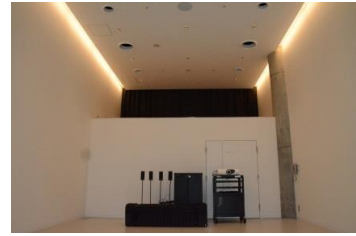

みんなの森 ぎふメディアコスモス
『つながるスタジオ』（スタジオD）貸出予約状況
【令和6年10月】

- . . . 予約申込み可能です。
- ◐ . . . すでに予約が入っています。
- ◑ . . . 休館日

月	日	曜日	9	10	11	12	13	14	15	16	17	18	19	20	21
10	1	火	○	○	○	○	○	○	○	○	○	○	○	○	○
	2	水	○	○	○	○	○	○	○	○	○	○	○	○	○
	3	木	○	○	○	○	○	○	○	○	○	○	○	○	○
	4	金	○	○	○	○	○	○	○	○	○	○	○	○	○
	5	土	○	○	○	○	○	○	○	○	○	○	○	○	○
	6	日	◑	◑	◑	◑	◑	◑	◑	◑	◑	◑	◑	◑	○
	7	月	○	○	○	○	○	○	○	○	○	○	○	○	○
	8	火	○	○	○	○	○	○	○	○	○	○	○	○	○
	9	水	○	○	○	○	○	○	○	○	○	○	○	○	○
	10	木	○	○	○	○	○	○	○	○	○	○	○	○	○
	11	金	○	○	○	○	○	○	○	○	○	○	○	○	○
	12	土	○	○	○	○	○	○	○	○	○	○	○	○	○
	13	日	○	○	○	○	○	○	○	○	○	○	○	○	○
	14	月	○	○	○	○	○	○	○	○	○	○	○	○	○
	15	火	○	○	○	○	○	○	○	○	○	○	○	○	○
	16	水	○	○	○	○	○	○	○	○	○	○	○	○	○
	17	木	○	○	○	○	○	○	○	○	○	○	○	○	○
	18	金	◑	◑	◑	◑	◑	◑	◑	◑	◑	◑	◑	◑	◑
	19	土	◑	◑	◑	◑	◑	◑	◑	◑	◑	◑	◑	◑	◑
	20	日	◑	◑	◑	◑	◑	◑	◑	◑	◑	◑	◑	◑	○
	21	月	○	○	○	○	○	○	○	○	○	○	○	○	○
	22	火	○	○	○	○	○	○	○	○	○	○	○	○	○
	23	水	○	○	○	○	○	○	○	○	○	○	○	○	○
	24	木	○	○	○	○	○	○	○	○	○	○	○	○	○
	25	金	○	○	○	○	○	○	○	○	○	○	○	○	○
	26	土	○	○	○	○	○	○	○	○	○	○	○	○	○
	27	日	○	○	○	○	○	○	○	○	○	○	○	○	○
	28	月	○	○	○	○	○	○	○	○	○	○	○	○	○
	29	火	◑	◑	◑	◑	◑	◑	◑	◑	◑	◑	◑	◑	◑
	30	水	○	○	○	○	○	○	○	○	○	○	○	○	○
	31	木	○	○	○	○	○	○	○	○	○	○	○	○	○

【面積】 35.0㎡
【使用時間】 9:00~21:00
【使用料金】 270円/1時間
【定員】 15人

※使用時間には、設置・撤収の時間も含まれます。