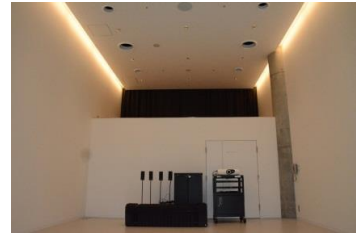

みんなの森 ぎふメディアコスモス
『つながるスタジオ』（スタジオD）貸出予約状況
【令和6年6月】

- . . . 予約申込み可能です。
- . . . すでに予約が入っています。
- . . . 休館日

月	日	曜日	9	10	11	12	13	14	15	16	17	18	19	20	21
6	1	土	○			○				○	○				
	2	日				○					○	○	○	○	
	3	月						○	○	○	○	○	○	○	
	4	火				○									
	5	水				○			○	○	○	○	○	○	
	6	木							○	○	○				
	7	金													
	8	土	○												○
	9	日										○	○	○	
	10	月	○								○				
	11	火				○			○	○	○				
	12	水	○	○											○
	13	木	○								○				
	14	金							○	○	○	○			
	15	土	○												
	16	日											○	○	○
	17	月				○				○	○	○			
	18	火	○				○	○	○	○	○				
	19	水				○				○	○				○
	20	木	○			○									
	21	金	○			○							○	○	○
	22	土	○			○	○					○	○	○	○
	23	日	○												
	24	月	○									○	○	○	○
	25	火													
	26	水				○				○	○	○			
	27	木	○								○				
	28	金	○			○					○				○
	29	土	○												
	30	日													

【面積】 35.0㎡
【使用時間】 9:00~21:00
【使用料金】 270円/1時間
【定員】 15人

※使用時間には、設置・撤収の時間も含まれます。