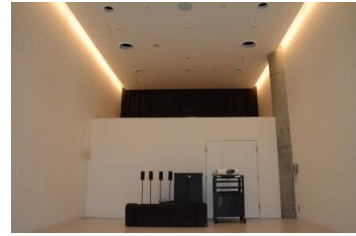

みんなの森 ぎふメディアコスモス
『つながるスタジオ』（スタジオD）貸出予約状況
【令和6年9月】

- . . . 予約申込み可能です。
- ◐ . . . すでに予約が入っています。
- . . . 休館日

月	日	曜日	9	10	11	12	13	14	15	16	17	18	19	20	21
9	1	日	◐	◐	◐	○	○	◐	◐	◐	○	○	○	○	○
	2	月	○	◐	◐	○	○	○	○	○	○	○	○	○	○
	3	火	○	◐	◐	○	◐	◐	○	○	○	○	○	○	○
	4	水	◐	◐	◐	○	○	○	○	○	○	○	○	○	○
	5	木	○	◐	◐	○	○	○	○	○	○	○	○	○	○
	6	金	○	◐	◐	○	○	○	○	○	○	○	○	○	○
	7	土	◐	◐	◐	○	○	○	○	○	○	○	○	○	○
	8	日	○	◐	◐	○	◐	◐	○	○	○	○	○	○	○
	9	月	○	◐	◐	○	○	○	○	○	○	○	○	○	○
	10	火	○	◐	◐	○	◐	◐	○	○	○	○	○	○	○
	11	水	◐	◐	◐	○	○	○	○	○	○	○	○	○	○
	12	木	○	○	○	◐	◐	◐	○	○	○	○	○	○	○
	13	金	◐	◐	◐	○	○	○	○	○	○	○	○	○	○
	14	土	○	◐	◐	○	◐	◐	○	○	○	○	○	○	○
	15	日	○	◐	◐	○	◐	◐	○	○	○	○	○	○	○
	16	月	○	◐	◐	○	◐	◐	○	○	○	○	○	○	○
	17	火	◐	◐	◐	○	◐	◐	○	○	○	○	○	○	○
	18	水	◐	◐	◐	○	◐	◐	○	○	○	○	○	○	○
	19	木	○	◐	◐	○	○	○	○	○	○	○	○	○	○
	20	金	○	○	○	◐	◐	◐	○	○	○	○	○	○	○
	21	土	◐	◐	◐	○	○	○	○	○	○	○	○	○	○
	22	日	○	◐	◐	○	◐	◐	○	○	○	○	○	○	○
	23	月	○	◐	◐	○	◐	◐	○	○	○	○	○	○	○
	24	火	■	■	■	■	■	■	■	■	■	■	■	■	■
	25	水	○	◐	◐	○	◐	◐	○	○	○	○	○	○	○
	26	木	○	◐	◐	○	◐	◐	○	○	○	○	○	○	○
	27	金	○	◐	◐	○	◐	◐	○	○	○	○	○	○	○
	28	土	◐	◐	◐	○	○	○	○	○	○	○	○	○	○
	29	日	○	◐	◐	○	◐	◐	○	○	○	○	○	○	○
	30	月	○	◐	◐	○	○	○	○	○	○	○	○	○	○

【面積】 35.0㎡
【使用時間】 9:00~21:00
【使用料金】 270円/1時間
【定員】 15人

※使用時間には、設置・撤収の時間も含まれます。