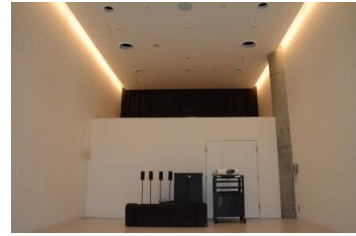

【面積】 35.0㎡  
【使用時間】 9:00~21:00  
【使用料金】 270円/1時間  
【定員】 15人

※使用時間には、設置・撤収の時間も含まれます。

みんなの森 ぎふメディアコスモス  
『つながるスタジオ』（スタジオD）貸出予約状況  
【令和6年8月】

- . . . 予約申込み可能です。
- ◐ . . . すでに予約が入っています。
- ◑ . . . 休館日

月	日	曜日	9	10	11	12	13	14	15	16	17	18	19	20	21
8	1	木	○	◐	◐	◐	◐	◐	○	○	○	○	○	○	○
	2	金	○	○	○	○	○	○	○	○	○	○	○	○	○
	3	土	○	◐	◐	○	○	○	○	◐	◐	◐	◐	◐	◐
	4	日	○	○	○	○	◐	◐	◐	◐	◐	○	○	○	○
	5	月	○	◐	◐	○	◐	◐	○	○	○	○	○	○	○
	6	火	○	◐	◐	○	◐	◐	○	○	○	○	○	○	○
	7	水	◐	◐	◐	○	◐	◐	○	○	○	○	○	○	○
	8	木	○	○	○	○	○	○	○	○	○	○	○	○	○
	9	金	○	◐	◐	◐	○	○	○	○	○	○	○	○	○
	10	土	◐	◐	◐	○	○	○	○	○	○	○	○	○	○
	11	日	○	○	○	○	○	○	○	○	○	○	○	○	○
	12	月	○	○	○	○	○	○	○	○	○	○	○	○	○
	13	火	○	○	○	○	○	○	○	○	○	○	○	○	○
	14	水	○	○	○	○	○	○	○	○	○	○	○	○	○
	15	木	○	○	○	○	○	○	○	○	○	○	○	○	○
	16	金	○	○	○	○	○	○	○	○	○	○	○	○	○
	17	土	○	○	○	○	◐	◐	◐	◐	◐	◐	◐	◐	◐
	18	日	○	◐	◐	◐	◐	◐	◐	○	○	○	○	○	○
	19	月	◐	◐	◐	○	○	○	○	○	○	○	○	○	○
	20	火	○	○	○	○	◐	◐	○	○	○	○	○	○	○
	21	水	◐	◐	◐	◐	◐	◐	◐	◐	◐	◐	○	○	○
	22	木	○	◐	◐	◐	◐	◐	◐	◐	◐	○	◐	◐	◐
	23	金	○	◐	◐	○	◐	◐	○	○	○	○	○	○	○
	24	土	◐	◐	◐	◐	○	◐	◐	◐	◐	◐	◐	◐	◐
	25	日	○	◐	◐	○	○	○	○	○	○	○	○	○	○
	26	月	○	○	○	○	○	○	○	○	○	○	○	○	○
	27	火	◑	◑	◑	◑	◑	◑	◑	◑	◑	◑	◑	◑	◑
	28	水	○	○	○	○	○	○	○	○	○	○	◐	◐	○
	29	木	○	◐	◐	○	○	○	○	○	○	◐	◐	◐	◐
	30	金	○	○	○	○	○	○	○	○	○	◐	◐	◐	○
	31	土	◐	◐	◐	◐	◐	◐	○	○	○	◐	◐	◐	◐