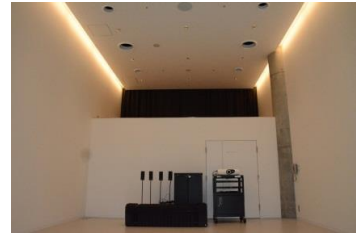

みんなの森 ぎふメディアコスモス
『つながるスタジオ』（スタジオD）貸出予約状況
【令和6年5月】

- . . . 予約申込み可能です。
- ◐ . . . すでに予約が入っています。
- ◑ . . . 休館日

月	日	曜日	9	10	11	12	13	14	15	16	17	18	19	20	21
5	1	水	○	○	○	○	◐	◐	○	○	○	○	○	○	○
	2	木	○	○	○	○	◐	◐	○	○	○	○	○	○	○
	3	金	○	○	○	○	○	○	○	○	○	○	○	○	○
	4	土	◐	◐	◐	◐	◐	◐	◐	◐	◐	○	○	○	○
	5	日	○	○	○	○	○	○	○	○	○	○	○	○	○
	6	月	○	○	○	○	○	○	○	○	○	○	○	○	○
	7	火	○	○	○	○	○	○	○	○	○	○	○	○	○
	8	水	○	○	○	○	○	○	○	○	○	○	○	○	○
	9	木	○	○	○	○	○	○	○	○	○	○	○	○	○
	10	金	○	○	○	○	○	○	○	○	○	○	○	○	○
	11	土	○	○	○	○	○	○	○	○	○	○	○	○	○
	12	日	○	○	○	○	○	○	○	○	○	○	○	○	○
	13	月	○	○	○	○	○	○	○	○	○	○	○	○	○
	14	火	○	○	○	○	○	○	○	○	○	○	○	○	○
	15	水	○	○	○	○	○	○	○	○	○	○	○	○	○
	16	木	○	○	○	○	○	○	○	○	○	○	○	○	○
	17	金	○	○	○	○	○	○	○	○	○	○	○	○	○
	18	土	○	○	○	○	○	○	○	○	○	○	○	○	○
	19	日	○	○	○	○	○	○	○	○	○	○	○	○	○
	20	月	○	○	○	○	○	○	○	○	○	○	○	○	○
	21	火	○	○	○	○	○	○	○	○	○	○	○	○	○
	22	水	○	○	○	○	○	○	○	○	○	○	○	○	○
	23	木	○	○	○	○	○	○	○	○	○	○	○	○	○
	24	金	○	○	○	○	○	○	○	○	○	○	○	○	○
	25	土	○	○	○	○	○	○	○	○	○	○	○	○	○
	26	日	○	○	○	○	○	○	○	○	○	○	○	○	○
	27	月	○	○	○	○	○	○	○	○	○	○	○	○	○
	28	火	◐	◐	◐	◐	◐	◐	◐	◐	◐	◐	◐	◐	◐
	29	水	○	○	○	○	○	○	○	○	○	○	○	○	○
	30	木	○	○	○	○	○	○	○	○	○	○	○	○	○
	31	金	○	○	○	○	○	○	○	○	○	○	○	○	○

【面積】 35.0㎡
【使用時間】 9:00~21:00
【使用料金】 270円/1時間
【定員】 15人

※使用時間には、設置・撤収の時間も含まれます。