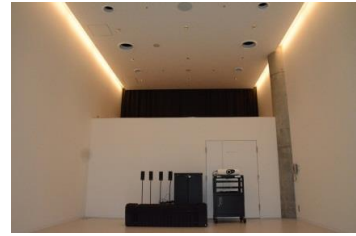

みんなの森 ぎふメディアコスモス
『つながるスタジオ』（スタジオD）貸出予約状況
【令和6年9月】

- . . . 予約申込み可能です。
- ◐ . . . すでに予約が入っています。
- . . . 休館日

月	日	曜日	9	10	11	12	13	14	15	16	17	18	19	20	21
9	1	日	◐	◐	◐	○	○	◐	◐	◐	○	○	○	○	○
	2	月	○	◐	◐	○	○	○	○	○	○	○	○	○	○
	3	火	○	◐	◐	○	◐	◐	○	○	○	○	○	○	○
	4	水	◐	◐	◐	○	○	○	○	○	○	○	○	○	○
	5	木	○	◐	◐	○	○	○	○	○	◐	◐	◐	◐	◐
	6	金	○	◐	◐	○	○	○	○	○	○	○	○	○	○
	7	土	◐	◐	◐	◐	◐	◐	○	○	○	◐	◐	◐	◐
	8	日	○	◐	◐	○	◐	◐	◐	◐	◐	○	○	○	○
	9	月	○	◐	◐	○	○	○	○	○	○	○	○	○	○
	10	火	○	◐	◐	○	○	○	○	○	○	○	○	○	○
	11	水	○	○	○	○	○	○	○	○	○	○	○	○	○
	12	木	○	○	○	◐	◐	◐	○	○	○	○	○	○	○
	13	金	◐	◐	◐	○	○	○	○	○	○	○	○	○	○
	14	土	○	◐	◐	○	◐	◐	◐	○	○	◐	◐	◐	◐
	15	日	○	○	○	◐	◐	◐	◐	○	○	○	○	○	○
	16	月	○	◐	◐	◐	◐	◐	◐	○	○	○	○	○	○
	17	火	○	◐	◐	○	◐	◐	◐	○	○	○	○	○	○
	18	水	◐	◐	◐	◐	◐	◐	◐	○	○	○	○	○	○
	19	木	○	◐	◐	○	○	○	○	○	○	○	◐	◐	◐
	20	金	○	○	○	○	○	○	○	○	○	○	○	○	○
	21	土	◐	◐	◐	◐	◐	○	◐	◐	◐	◐	◐	◐	◐
	22	日	◐	◐	◐	◐	◐	◐	◐	◐	◐	◐	◐	◐	◐
	23	月	◐	◐	◐	◐	◐	◐	◐	◐	○	○	○	○	○
	24	火	■	■	■	■	■	■	■	■	■	■	■	■	■
	25	水	○	○	○	○	◐	◐	◐	◐	○	○	○	○	○
	26	木	○	◐	◐	○	◐	◐	◐	◐	◐	◐	◐	◐	◐
	27	金	○	◐	◐	○	◐	◐	◐	◐	◐	◐	◐	◐	◐
	28	土	◐	◐	◐	◐	◐	◐	◐	◐	◐	◐	◐	◐	◐
	29	日	◐	◐	◐	◐	◐	◐	◐	◐	◐	◐	◐	◐	◐
	30	月	◐	◐	◐	○	○	○	○	○	○	○	○	○	○

【面積】 35.0㎡
【使用時間】 9:00~21:00
【使用料金】 270円/1時間
【定員】 15人

※使用時間には、設置・撤収の時間も含まれます。