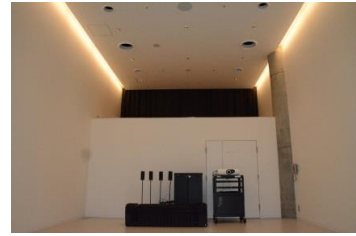

みんなの森 ぎふメディアコスモス
『つながるスタジオ』（スタジオD）貸出予約状況
【令和6年6月】

- . . . 予約申込み可能です。
- . . . すでに予約が入っています。
- . . . 休館日

月	日	曜日	9	10	11	12	13	14	15	16	17	18	19	20	21
6	1	土	○			○				○	○				
	2	日				○					○	○	○	○	
	3	月						○	○	○	○	○	○	○	
	4	火				○									
	5	水				○			○	○	○	○	○	○	
	6	木							○	○	○				
	7	金													
	8	土	○										○	○	○
	9	日											○	○	○
	10	月	○								○				
	11	火	○	○	○	○			○	○	○				
	12	水	○	○											○
	13	木	○								○				
	14	金				○			○	○	○	○			
	15	土	○							○	○				
	16	日											○	○	○
	17	月				○				○	○	○			
	18	火	○						○	○	○				
	19	水				○				○	○				○
	20	木	○			○				○	○				
	21	金	○			○				○	○	○	○	○	
	22	土	○			○	○				○	○	○	○	
	23	日	○												
	24	月	○									○	○	○	○
	25	火													
	26	水	○							○	○	○			
	27	木	○			○	○	○			○				
	28	金	○			○					○				○
	29	土	○												
	30	日													

【面積】 35.0㎡
【使用時間】 9:00~21:00
【使用料金】 270円/1時間
【定員】 15人

※使用時間には、設置・撤収の時間も含まれます。