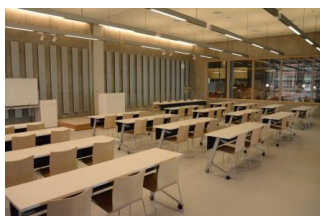

※使用時間には、設置・撤収の時間も含まれます。

【面積】各75.9㎡
【使用時間】9:00~21:00
【使用料金】
1部屋 560円/1時間
2部屋一体 890円/1時間
【定員】各50人

みんなの森 ぎふメディアコスモス
『かんがえるスタジオ』（スタジオA）貸出予約状況
【令和6年5月】

- ・・・予約申込み可能です。
- ・・・すでに予約が入っています。
- ・・・休館日

月	日	曜日	スタジオA-①													スタジオA-②												
			9	10	11	12	13	14	15	16	17	18	19	20	21	9	10	11	12	13	14	15	16	17	18	19	20	21
5	1	水						○	○	○	○			○	○	○	○					○	○	○	○	○	○	○
	2	木	○	○	○													○	○	○								
	3	金	○	○	○													○	○	○	○					○	○	○
	4	土																○	○	○	○					○	○	○
	5	日	○	○	○													○	○	○	○					○	○	○
	6	月	○	○	○	○	○	○	○	○	○	○	○	○	○	○	○	○	○	○	○	○	○	○	○	○	○	○
	7	火	○	○	○	○	○	○	○	○	○	○	○	○	○	○	○	○	○	○	○	○	○	○	○	○	○	○
	8	水	○																									
	9	木																										
	10	金				○																						
	11	土																										
	12	日																										
	13	月																										
	14	火																										
	15	水																										
	16	木	○	○	○	○	○	○	○	○	○	○	○	○	○	○	○	○	○	○	○	○	○	○	○	○	○	○
	17	金				○																						
	18	土																										
	19	日																										
	20	月																										
	21	火																										
	22	水	○																									
	23	木	○																									
	24	金																										
	25	土																										
	26	日																										
	27	金																										
	28	火																										
	29	水																										
	30	木																										
	31	金	○	○	○	○																						