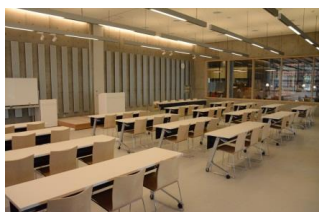

みんなの森 ぎふメディアコスモス
『かんがえるスタジオ』（スタジオA）貸出予約状況
【令和6年7月】

- . . . 予約申込み可能です。
- . . . すでに予約が入っています。
- . . . 休館日

月	日	曜日	スタジオA-①																	スタジオA-②																
			9	10	11	12	13	14	15	16	17	18	19	20	21	9	10	11	12	13	14	15	16	17	18	19	20	21								
7	1	月	○	○	○	○																						○	○	○						
	2	火	○	○	○	○																						○								
	3	水																										○	○	○						
	4	木						○	○	○	○													○	○	○	○	○	○	○						
	5	金																										○	○	○						
	6	土																											○	○						
	7	日																										○	○	○						
	8	月	○	○	○	○	○	○	○	○	○	○	○	○	○	○	○	○	○	○	○	○	○	○	○	○	○	○	○	○						
	9	火								○																	○	○	○	○						
	10	水																									○	○	○	○						
	11	木	○																								○	○	○	○						
	12	金																																		
	13	土																																		
	14	日																																		
	15	月																																		
	16	火	○	○	○	○				○	○	○	○	○	○	○	○	○	○	○	○	○	○	○	○	○	○	○	○	○						
	17	水				○					○																○	○	○	○						
	18	木																																		
	19	金																									○	○	○	○						
	20	土																									○	○	○	○						
	21	日																									○	○	○	○						
	22	月												○	○											○	○									
	23	火	○	○	○																					○	○	○	○	○						
	24	水				○																				○										
	25	木											○	○	○	○	○	○	○	○	○	○	○	○	○	○	○	○	○	○						
	26	金				○	○	○	○	○	○	○	○	○	○	○	○	○	○	○	○	○	○	○	○	○	○	○	○	○						
	27	土																											○	○						
	28	日																									○	○	○	○						
	29	月																									○	○	○	○						
	30	火																																		
	31	水	○																								○	○	○	○						

※使用時間には、設置・撤収の時間も含まれます。

- 【面積】各75.9㎡
- 【使用時間】9:00~21:00
- 【使用料金】
- 1部屋 560円/1時間
- 2部屋一体 890円/1時間
- 【定員】各50人