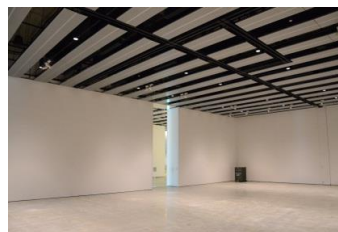

みんなの森 ぎふメディアコスモス
 『みんなのギャラリー』（展示室）貸出予約状況
 【令和5年10月】

- . . . 予約申込み可能です。
- . . . すでに予約が入っています。
- . . . 休館日

月	日	曜日	展示室①	展示室②
10	1	日		
	2	月	○	○
	3	火		
	4	水		
	5	木		
	6	金		
	7	土		
	8	日		
	9	月		
	10	火	○	○
	11	水	○	○
	12	木		
	13	金		
	14	土		
	15	日	○	○
	16	月	○	○
	17	火		
	18	水		
	19	木		
	20	金		
	21	土		
	22	日		
	23	月		
	24	火		
	25	水		
	26	木		
	27	金		
	28	土		
	29	日		
	30	月		
	31	火		