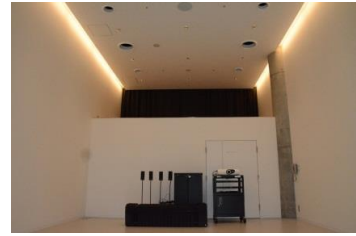

みんなの森 ぎふメディアコスモス
『つながるスタジオ』（スタジオD）貸出予約状況
【令和6年9月】

- . . . 予約申込み可能です。
- ◐ . . . すでに予約が入っています。
- ◑ . . . 休館日

月	日	曜日	9	10	11	12	13	14	15	16	17	18	19	20	21
9	1	日	○	○	○	○	○	○	○	○	○	○	○	○	○
	2	月	○	○	○	○	○	○	○	○	○	○	○	○	○
	3	火	○	○	○	○	○	○	○	○	○	○	○	○	○
	4	水	○	○	○	○	○	○	○	○	○	○	○	○	○
	5	木	○	○	○	○	○	○	○	○	○	○	○	○	○
	6	金	○	○	○	○	○	○	○	○	○	○	○	○	○
	7	土	○	○	○	○	○	○	○	○	○	○	○	○	○
	8	日	○	○	○	○	○	○	○	○	○	○	○	○	○
	9	月	○	○	○	○	○	○	○	○	○	○	○	○	○
	10	火	○	○	○	○	○	○	○	○	○	○	○	○	○
	11	水	○	○	○	○	○	○	○	○	○	○	○	○	○
	12	木	○	○	○	○	○	○	○	○	○	○	○	○	○
	13	金	○	○	○	○	○	○	○	○	○	○	○	○	○
	14	土	○	○	○	○	○	○	○	○	○	○	○	○	○
	15	日	○	○	○	○	○	○	○	○	○	○	○	○	○
	16	月	○	○	○	○	○	○	○	○	○	○	○	○	○
	17	火	○	○	○	○	○	○	○	○	○	○	○	○	○
	18	水	○	○	○	○	○	○	○	○	○	○	○	○	○
	19	木	○	○	○	○	○	○	○	○	○	○	○	○	○
	20	金	○	○	○	○	○	○	○	○	○	○	○	○	○
	21	土	○	○	○	○	○	○	○	○	○	○	○	○	○
	22	日	◑	◑	◑	◑	◑	◑	◑	◑	◑	◑	◑	◑	◑
	23	月	○	○	○	○	○	○	○	○	○	○	○	○	○
	24	火	◑	◑	◑	◑	◑	◑	◑	◑	◑	◑	◑	◑	◑
	25	水	○	○	○	○	○	○	○	○	○	○	○	○	○
	26	木	○	○	○	○	○	○	○	○	○	○	○	○	○
	27	金	○	○	○	○	○	○	○	○	○	○	○	○	○
	28	土	◑	◑	◑	◑	◑	◑	◑	◑	◑	◑	◑	◑	◑
	29	日	◑	◑	◑	◑	◑	◑	◑	◑	◑	◑	◑	◑	◑
	30	月	○	○	○	○	○	○	○	○	○	○	○	○	○

【面積】 35.0㎡
【使用時間】 9:00~21:00
【使用料金】 270円/1時間
【定員】 15人

※使用時間には、設置・撤収の時間も含まれます。