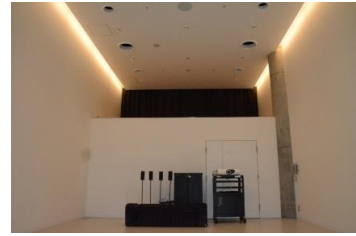

みんなの森 ぎふメディアコスモス
『つながるスタジオ』（スタジオD）貸出予約状況
【令和6年5月】

- . . . 予約申込み可能です。
- ◐ . . . すでに予約が入っています。
- ◑ . . . 休館日

月	日	曜日	9	10	11	12	13	14	15	16	17	18	19	20	21
5	1	水	○	○	○	○			○	○	○	○	○	○	○
	2	木	○	○	○	○			○	○	○	○	○	○	○
	3	金				○	○	○	○	○					
	4	土									○	○			
	5	日	○	○	○	○	○				○	○	○	○	○
	6	月				○	○	○	○	○					
	7	火	○	○	○	○									
	8	水									○	○	○		
	9	木													
	10	金								○	○	○			
	11	土				○									
	12	日					○				○			○	○
	13	月	○			○			○	○	○				○
	14	火	○			○			○	○	○				
	15	水				○					○	○	○	○	○
	16	木	○			○	○	○	○						
	17	金				○					○	○	○	○	○
	18	土	○												
	19	日												○	○
	20	月				○	○	○	○	○	○	○	○	○	○
	21	火	○			○	○				○	○			
	22	水	○			○					○	○			
	23	木					○	○				○			
	24	金				○	○				○	○			
	25	土													
	26	日	○											○	○
	27	月	○			○	○	○	○	○	○	○	○		
	28	火													
	29	水				○					○	○			○
	30	木	○			○	○	○	○	○	○				
	31	金	○	○	○										○

【面積】 35.0㎡
【使用時間】 9:00~21:00
【使用料金】 270円/1時間
【定員】 15人

※使用時間には、設置・撤収の時間も含まれます。