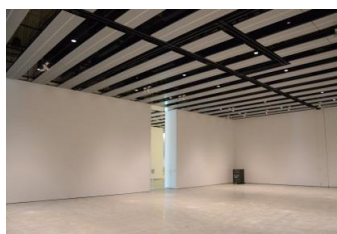

みんなの森 ぎふメディアコスモス
『みんなのギャラリー』（展示室）貸出予約状況
【令和7年3月】

- . . . 予約申込み可能です。
- . . . すでに予約が入っています。
- . . . 休館日