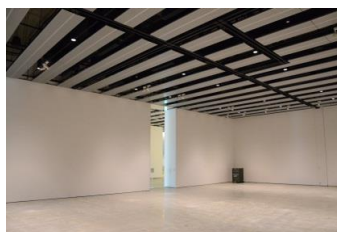

みんなの森 ぎふメディアコスモス
『みんなのギャラリー』（展示室）貸出予約状況
【令和7年6月】