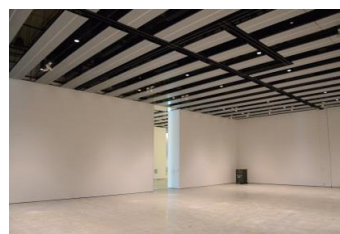

みんなの森 ぎふメディアコスモス
『みんなのギャラリー』（展示室）貸出予約状況
【令和7年5月】