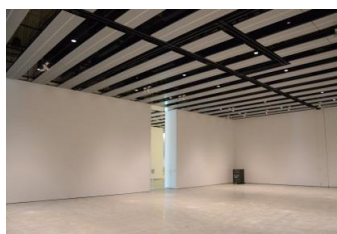

みんなの森 ぎふメディアコスモス
『みんなのギャラリー』（展示室）貸出予約状況
【令和6年7月】

- . . . 予約申込み可能です。
- . . . すでに予約が入っています。
- . . . 休館日