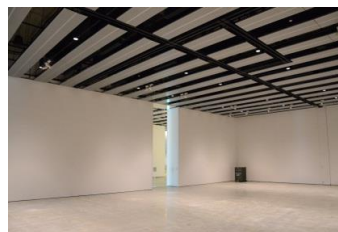

みんなの森 ぎふメディアコスモス
『みんなのギャラリー』（展示室）貸出予約状況
【令和6年12月】