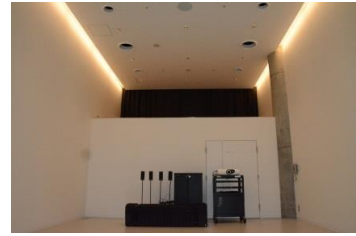

みんなの森 ぎふメディアコスモス
『つながるスタジオ』（スタジオD）貸出予約状況
【令和6年7月】

- . . . 予約申込み可能です。
- ◐ . . . すでに予約が入っています。
- . . . 休館日

月	日	曜日	9	10	11	12	13	14	15	16	17	18	19	20	21
7	1	月	○	○	○	○	■	■	○	○	○	○	○	○	○
	2	火	○	○	○	○	■	■	○	○	○	■	■	■	■
	3	水	■	■	■	■	■	■	■	■	○	○	○	○	○
	4	木	■	■	■	■	■	■	■	○	○	■	■	■	■
	5	金	○	○	○	○	■	■	■	○	○	○	○	○	○
	6	土	○	○	○	○	○	○	○	○	○	○	○	○	○
	7	日	○	○	○	○	○	○	○	○	○	○	○	○	○
	8	月	○	○	○	○	○	○	○	○	○	○	○	○	○
	9	火	○	■	■	○	○	○	○	○	○	■	■	■	■
	10	水	■	■	■	■	■	■	■	■	■	○	○	○	○
	11	木	○	■	■	■	■	■	■	○	○	■	■	■	■
	12	金	■	■	■	■	■	■	■	■	■	■	■	■	■
	13	土	■	■	■	■	■	■	■	■	■	■	■	■	■
	14	日	■	■	■	■	■	■	■	■	■	■	■	■	■
	15	月	■	■	■	■	■	■	■	■	■	■	■	■	■
	16	火	○	○	○	○	○	○	○	○	○	○	○	○	○
	17	水	○	○	○	○	○	○	○	○	○	○	○	○	○
	18	木	○	■	■	○	○	○	○	○	○	○	○	○	○
	19	金	○	○	○	○	○	○	○	○	○	○	○	○	○
	20	土	○	■	■	○	○	○	○	○	○	○	○	○	○
	21	日	○	○	○	○	○	○	○	○	○	○	○	○	○
	22	月	■	■	■	○	○	○	○	○	○	○	○	○	○
	23	火	○	○	○	○	○	○	○	○	○	○	■	■	■
	24	水	○	○	○	○	■	■	■	○	○	○	○	○	○
	25	木	○	○	○	○	○	○	○	○	○	○	■	■	■
	26	金	○	○	○	○	■	■	○	○	○	○	○	○	○
	27	土	○	■	■	■	■	■	○	○	○	○	○	○	○
	28	日	○	○	○	○	■	■	○	○	○	○	○	○	○
	29	月	○	○	○	○	○	○	○	○	○	○	○	○	○
	30	火	■	■	■	■	■	■	■	■	■	■	■	■	■
	31	水	○	○	○	○	○	○	○	○	○	○	○	○	○

【面積】 35.0㎡
【使用時間】 9:00~21:00
【使用料金】 270円/1時間
【定員】 15人

※使用時間には、設置・撤収の時間も含まれます。