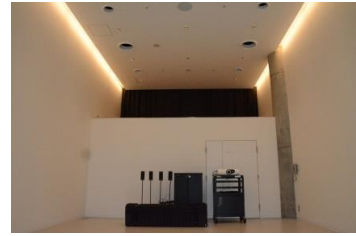

みんなの森 ぎふメディアコスモス
『つながるスタジオ』（スタジオD）貸出予約状況
【令和6年 4月】

- . . . 予約申込み可能です。
- . . . すでに予約が入っています。
- . . . 休館日

月	日	曜日	9	10	11	12	13	14	15	16	17	18	19	20	21
4	1	月	○												
	2	火													
	3	水													
	4	木	○												
	5	金	○									○			
	6	土					○	○	○						
	7	日	○												○
	8	月													
	9	火	○			○				○	○	○			
	10	水	○			○	○			○	○	○	○		
	11	木	○			○				○	○				
	12	金	○								○	○			○
	13	土							○						
	14	日				○									○
	15	月	○			○	○	○	○	○	○	○	○		
	16	火	○	○	○	○				○	○	○			
	17	水	○	○											○
	18	木	○						○						
	19	金	○									○			○
	20	土	○												
	21	日					○						○	○	○
	22	月	○	○	○	○	○	○	○	○	○	○	○	○	○
	23	火	○	○	○	○					○	○			
	24	水	○			○					○	○	○		
	25	木							○	○	○				
	26	金	○	○	○	○				○	○	○			○
	27	土	○	○	○	○			○						
	28	日	○								○	○	○	○	○
	29	月													
	30	火													

【面積】 35.0㎡
【使用時間】 9:00~21:00
【使用料金】 270円/1時間
【定員】 15人

※使用時間には、設置・撤収の時間も含まれます。