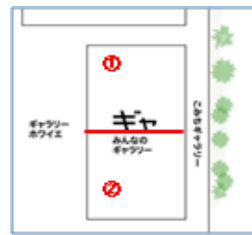

【面積】 各159.9㎡
 【使用時間】 9:00~21:00
 【使用料金】
 1区画 14,240円/1日
 2区画一体 22,790円/1日

みんなの森 ぎふメディアコスモス
『みんなのギャラリー』（展示室）貸出予約状況
【令和6年1月】

- . . . 予約申込み可能です。
- . . . すでに予約が入っています。
- . . . 休館日

月	日	曜日	展示室①	展示室②
1	1	月	■	■
	2	火	■	■
	3	水	■	■
	4	木	■	■
	5	金	■	■
	6	土	■	■
	7	日	■	■
	8	月	■	■
	9	火	■	■
	10	水	○	○
	11	木	○	○
	12	金	■	■
	13	土	■	■
	14	日	■	■
	15	月	■	■
	16	火	■	■
	17	水	■	■
	18	木	■	■
	19	金	■	■
	20	土	■	■
	21	日	■	■
	22	月	■	■
	23	火	■	■
	24	水	■	■
	25	木	■	■
	26	金	■	■
	27	土	■	■
	28	日	■	■
	29	月	■	■
	30	火	■	■
	31	水	○	○

【面積】 各159.9㎡
【使用時間】 9:00~21:00
【使用料金】
1区画 14,240円/1日
2区画一体 22,790円/1日

みんなの森 ぎふメディアコスモス
『みんなのギャラリー』（展示室）貸出予約状況
【令和6年2月】

- . . . 予約申込み可能です。
- . . . すでに予約が入っています。
- . . . 休館日

月	日	曜日	展示室①	展示室②
2	1	木	■	■
	2	金	■	■
	3	土	■	■
	4	日	■	■
	5	月	■	■
	6	火	■	■
	7	水	■	■
	8	木	■	■
	9	金	■	■
	10	土	■	■
	11	日	■	■
	12	月	■	■
	13	火	■	■
	14	水	■	■
	15	木	■	■
	16	金	■	■
	17	土	■	■
	18	日	■	■
	19	月	■	■
	20	火	■	■
	21	水	■	■
	22	木	○	○
	23	金	■	■
	24	土	■	■
	25	日	■	■
	26	月	■	■
	27	火	■	■
	28	水	■	■
	29	木	■	■

【面積】 各159.9㎡
【使用時間】 9:00~21:00
【使用料金】
1区画 14,240円/1日
2区画一体 22,790円/1日

みんなの森 ギャラリー ぎふメディアコスモス
 『みんなのギャラリー』（展示室）貸出予約状況
 【令和6年3月】

- . . . 予約申込み可能です。
- . . . すでに予約が入っています。
- . . . 休館日

月	日	曜日	展示室①	展示室②
3	1	金	■	■
	2	土	■	■
	3	日	■	■
	4	月	■	■
	5	火	■	■
	6	水	○	○
	7	木	■	■
	8	金	■	■
	9	土	■	■
	10	日	■	■
	11	月	○	○
	12	火	■	■
	13	水	■	■
	14	木	■	■
	15	金	■	■
	16	土	■	■
	17	日	■	■
	18	月	■	■
	19	火	■	■
	20	水	■	■
	21	木	■	■
	22	金	■	■
	23	土	■	■
	24	日	■	■
	25	月	■	■
	26	火	■	■
	27	水	■	■
	28	木	■	■
	29	金	■	■
	30	土	■	■
	31	日	■	■

【面積】 各159.9㎡
 【使用時間】 9:00~21:00
 【使用料金】
 1区画 14,240円/1日
 2区画一体 22,790円/1日

みんなの森 ぎふメディアコスモス
『みんなのギャラリー』（展示室）貸出予約状況
【令和6年4月】

- . . . 予約申込み可能です。
- . . . すでに予約が入っています。
- . . . 休館日

月	日	曜日	展示室①	展示室②
4	1	月	■	■
	2	火	■	■
	3	水	○	○
	4	木	■	■
	5	金	■	■
	6	土	■	■
	7	日	■	■
	8	月	■	■
	9	火	■	■
	10	水	■	■
	11	木	■	■
	12	金	■	■
	13	土	■	■
	14	日	■	■
	15	月	■	■
	16	火	■	■
	17	水	■	■
	18	木	■	■
	19	金	■	■
	20	土	■	■
	21	日	■	■
	22	月	■	■
	23	火	■	■
	24	水	■	■
	25	木	■	■
	26	金	■	■
	27	土	■	■
	28	日	■	■
	29	月	■	■
	30	火	■	■