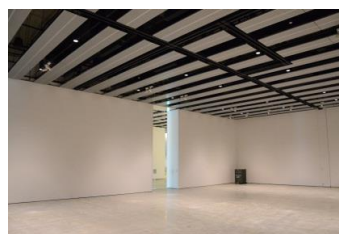

みんなの森 ぎふメディアコスモス
『みんなのギャラリー』（展示室）貸出予約状況
【令和6年12月】

- . . . 予約申込み可能です。
- . . . すでに予約が入っています。
- . . . 休館日