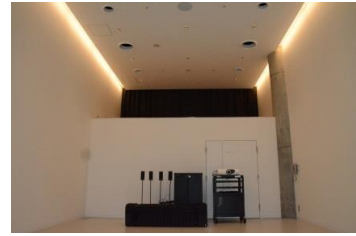

みんなの森 ぎふメディアコスモス
『つながるスタジオ』（スタジオD）貸出予約状況
【令和6年2月】

- . . . 予約申込み可能です。
- . . . すでに予約が入っています。
- . . . 休館日

月	日	曜日	9	10	11	12	13	14	15	16	17	18	19	20	21
2	1	木	○	○	○	○	○	○	○	○	○	○	○	○	○
	2	金	■	■	■	○	○	○	○	○	○	○	○	○	○
	3	土	■	■	■	○	○	○	○	○	○	○	○	○	○
	4	日	○	○	○	○	○	○	○	○	○	○	○	○	○
	5	月	○	○	○	○	○	○	○	○	○	○	○	○	○
	6	火	○	○	○	○	○	○	○	○	○	○	○	○	○
	7	水	■	■	■	○	○	○	○	○	○	○	○	○	○
	8	木	○	○	○	○	○	○	○	○	○	○	○	○	○
	9	金	○	○	○	○	○	○	○	○	○	○	○	○	○
	10	土	○	○	○	○	○	○	○	○	○	○	○	○	○
	11	日	○	○	○	○	○	○	○	○	○	○	○	○	○
	12	月	○	○	○	○	○	○	○	○	○	○	○	○	○
	13	火	○	○	○	○	○	○	○	○	○	○	○	○	○
	14	水	○	○	○	○	○	○	○	○	○	○	○	○	○
	15	木	○	○	○	○	○	○	○	○	○	○	○	○	○
	16	金	○	○	○	○	○	○	○	○	○	○	○	○	○
	17	土	○	○	○	○	○	○	○	○	○	○	○	○	○
	18	日	■	■	■	○	○	○	○	○	○	○	○	○	○
	19	月	○	○	○	○	○	○	○	○	○	○	○	○	○
	20	火	○	○	○	○	○	○	○	○	○	○	○	○	○
	21	水	○	○	○	○	○	○	○	○	○	○	○	○	○
	22	木	○	○	○	○	○	○	○	○	○	○	○	○	○
	23	金	○	○	○	○	○	○	○	○	○	○	○	○	○
	24	土	○	○	○	○	○	○	○	○	○	○	○	○	○
	25	日	○	○	○	○	○	○	○	○	○	○	○	○	○
	26	月	○	○	○	○	○	○	○	○	○	○	○	○	○
	27	火	■	■	■	■	■	■	■	■	■	■	■	■	■
	28	水	■	■	■	■	■	■	■	■	■	■	■	■	■
	29	木	○	○	○	○	○	○	○	○	○	○	○	○	○

【面積】 35.0㎡
【使用時間】 9:00~21:00
【使用料金】 270円/1時間
【定員】 15人

※使用時間には、設置・撤収の時間も含まれます。