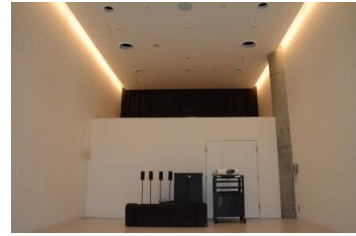

みんなの森 ぎふメディアコスモス
『つながるスタジオ』（スタジオD）貸出予約状況
【令和6年1月】

- . . . 予約申込み可能です。
- . . . すでに予約が入っています。
- . . . 休館日

月	日	曜日	9	10	11	12	13	14	15	16	17	18	19	20	21
1	1	日	■												
	2	月	■												
	3	火	■												
	4	水	○	○	○	○	○	○	○	○	○	○	○	○	○
	5	木	○	○	○	○	○	○	○	○	○	○	○	○	○
	6	金	○	○	○	○	○	○	○	○	○	○	○	○	○
	7	土	○	○	○	○	○	○	○	○	○	○	○	○	○
	8	日	○	○	○	○	○	○	○	○	○	○	○	○	○
	9	月	○	○	○	○	○	○	○	○	○	○	○	○	○
	10	火	○	○	○	○	○	○	○	○	○	○	○	○	○
	11	水	○	○	○	○	○	○	○	○	○	○	○	○	○
	12	木	○	○	○	○	○	○	○	○	○	○	○	○	○
	13	金	○	○	○	○	○	○	○	○	○	○	○	○	○
	14	土	○	○	○	○	○	○	○	○	○	○	○	○	○
	15	日	○	○	○	○	○	○	○	○	○	○	○	○	○
	16	月	○	○	○	○	○	○	○	○	○	○	○	○	○
	17	火	○	○	○	○	○	○	○	○	○	○	○	○	○
	18	水	○	○	○	○	○	○	○	○	○	○	○	○	○
	19	木	○	○	○	○	○	○	○	○	○	○	○	○	○
	20	金	○	○	○	○	○	○	○	○	○	○	○	○	○
	21	土	○	○	○	○	○	○	○	○	○	○	○	○	○
	22	日	○	○	○	○	○	○	○	○	○	○	○	○	○
	23	月	○	○	○	○	○	○	○	○	○	○	○	○	○
	24	火	○	○	○	○	○	○	○	○	○	○	○	○	○
	25	水	○	○	○	○	○	○	○	○	○	○	○	○	○
	26	木	○	○	○	○	○	○	○	○	○	○	○	○	○
	27	金	○	○	○	○	○	○	○	○	○	○	○	○	○
	28	土	○	○	○	○	○	○	○	○	○	○	○	○	○
	29	日	○	○	○	○	○	○	○	○	○	○	○	○	○
	30	月	○	○	○	○	○	○	○	○	○	○	○	○	○
	31	火	○	○	○	○	○	○	○	○	○	○	○	○	○

【面積】 35.0㎡
【使用時間】 9:00~21:00
【使用料金】 270円/1時間
【定員】 15人

※使用時間には、設置・撤収の時間も含まれます。