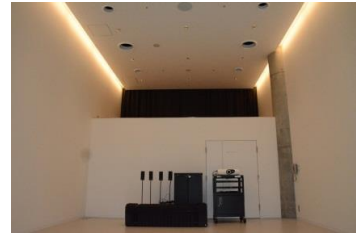

みんなの森 ぎふメディアコスモス
『つながるスタジオ』（スタジオD）貸出予約状況
【令和5年10月】

- . . . 予約申込み可能です。
- . . . すでに予約が入っています。
- . . . 休館日

月	日	曜日	9	10	11	12	13	14	15	16	17	18	19	20	21
10	1	日													
	2	月	○			○			○	○	○	○			
	3	火	○						○	○	○				
	4	水													
	5	木	○			○			○	○	○				
	6	金	○						○	○					
	7	土													○
	8	日													
	9	月													
	10	火	○			○			○	○	○				
	11	水	○			○			○	○	○	○			
	12	木													
	13	金													
	14	土	○			○									
	15	日													
	16	月													
	17	火													
	18	水								○	○				○
	19	木													
	20	金													○
	21	土	○									○			○
	22	日	○			○						○	○	○	○
	23	月				○			○	○	○	○	○	○	○
	24	火	○						○	○	○				
	25	水	○	○								○			
	26	木	○							○	○				
	27	金	○			○				○	○		○	○	○
	28	土				○					○	○	○	○	○
	29	日											○	○	○
	30	月					○	○	○	○	○	○			
	31	火													

【面積】 35.0㎡
【使用時間】 9:00~21:00
【使用料金】 270円/1時間
【定員】 15人

※使用時間には、設置・撤収の時間も含まれます。