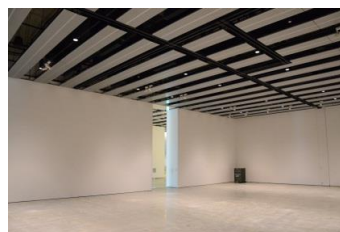

みんなの森 ぎふメディアコスモス
『みんなのギャラリー』（展示室）貸出予約状況
【令和6年6月】

- . . . 予約申込み可能です。
- . . . すでに予約が入っています。
- . . . 休館日

月	日	曜日	展示室
6	1	土	■
	2	日	■
	3	月	■
	4	火	■
	5	水	■
	6	木	■
	7	金	■
	8	土	■
	9	日	■
	10	月	■
	11	火	■
	12	水	■
	13	木	■
	14	金	■
	15	土	■
	16	日	■
	17	月	○
	18	火	○
	19	水	■
	20	木	■
	21	金	■
	22	土	■
	23	日	■
	24	月	○
	25	火	■
	26	水	■
	27	木	○
	28	金	■
	29	土	■
	30	日	■