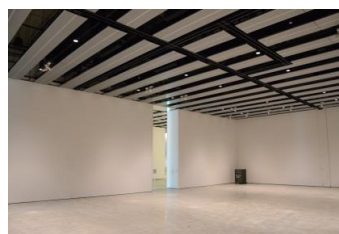

みんなの森 ぎふメディアコスモス
『みんなのギャラリー』（展示室）貸出予約状況
【令和6年7月】

- . . . 予約申込み可能です。
- . . . すでに予約が入っています。
- . . . 休館日